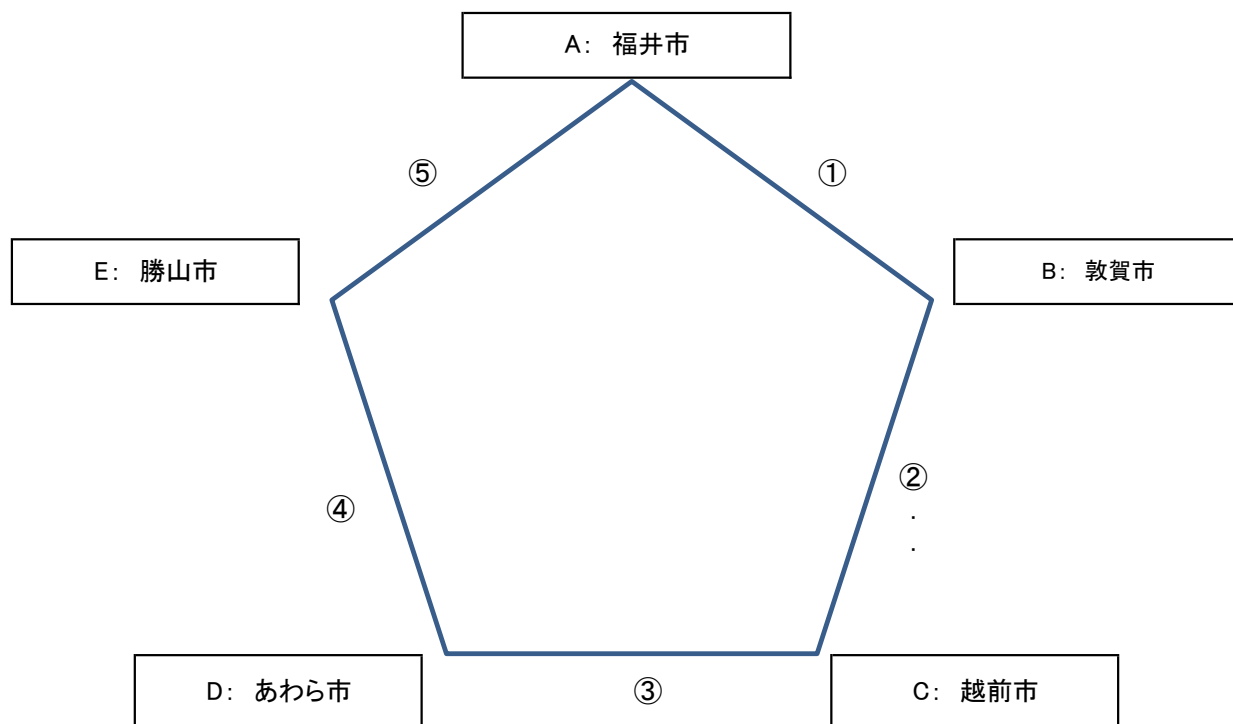

2020 県民スポーツ祭 市町対抗の部 組み合わせ

日 程 表

30 - 10 - 30

月日	会 場	No.	開始時間	対戦チーム	主審・第4審	副審(2名)
9月 26日 (土)	越前市武生特殊鋼材 ドリーム サッカー場	①	9:30	福 井 市 × 敦 賀 市	協 会	D
		③	10:50	越 前 市 × あ わ ら 市	協 会	A
		⑤	12:10	勝 山 市 × 福 井 市	協 会	B
		②	13:30	敦 賀 市 × 越 前 市	協 会	E
		④	14:50	あ わ ら 市 × 勝 山 市	協 会	C