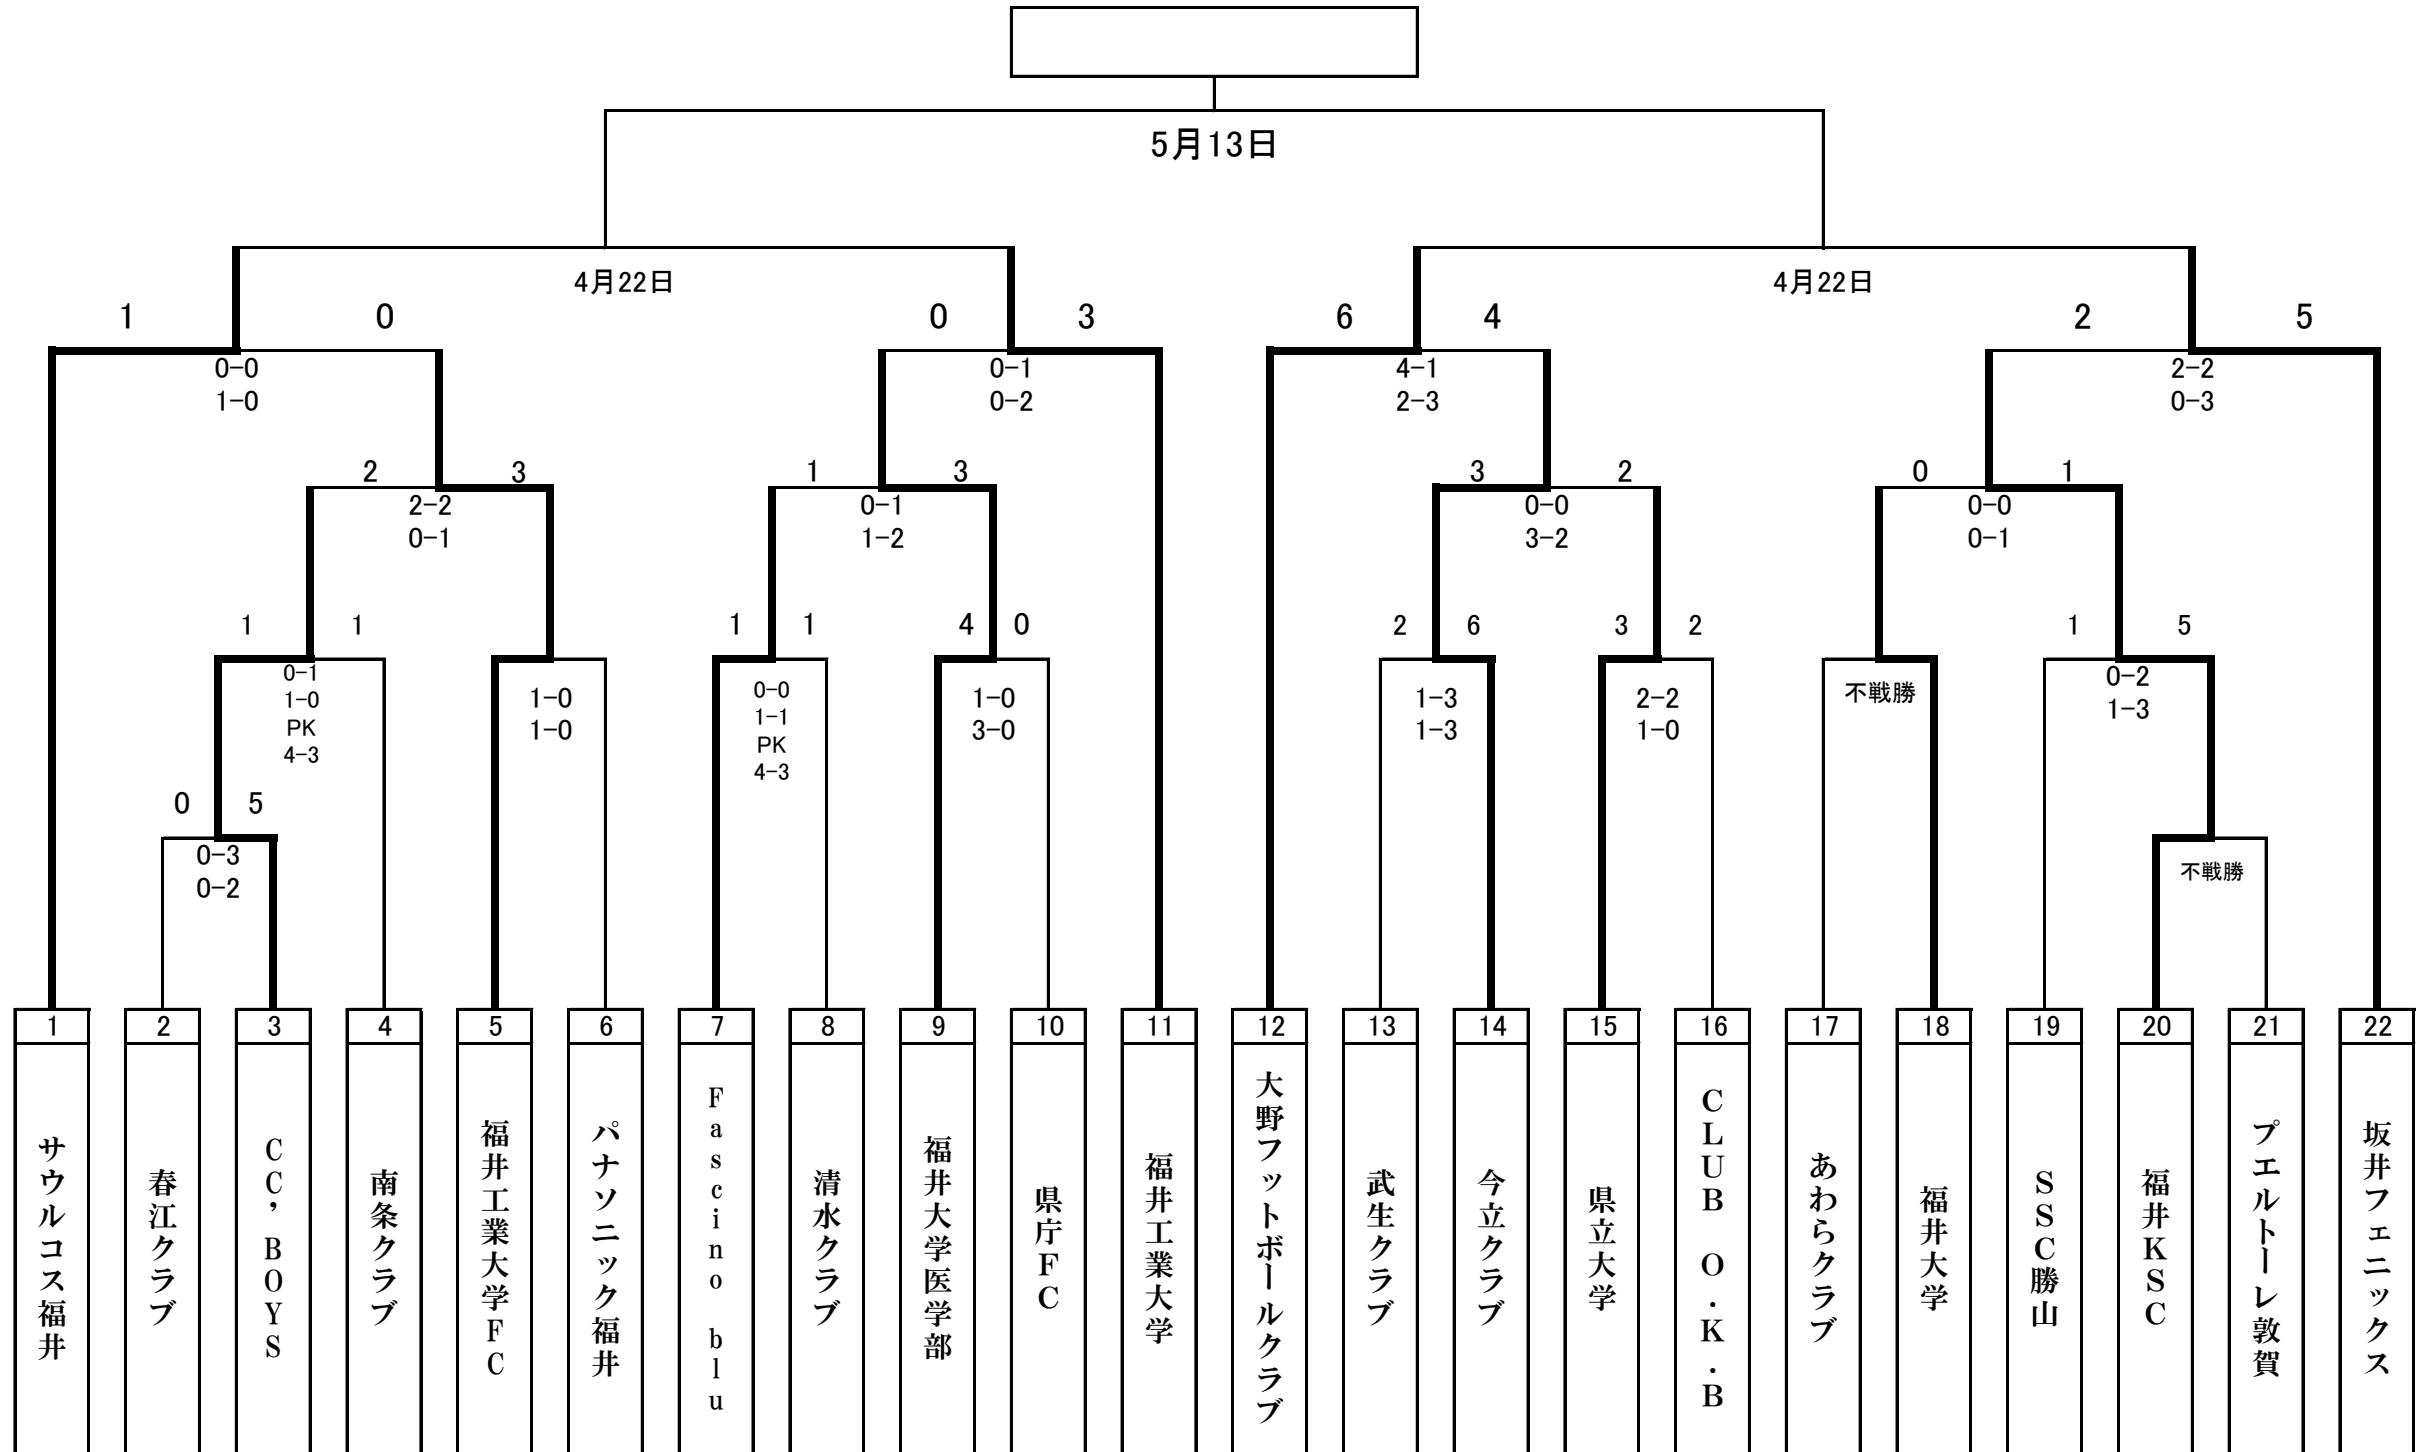

平成30年度福井県サッカー選手権大会

兼 天皇杯JFA第98回全日本サッカー選手権大会 福井県代表決定戦

**平成30年度福井県サッカー選手権大会
兼天皇杯JFA第98回全日本サッカー選手権大会福井県代表決定戦**

※ 今大会・他大会の試合結果により日程等が変更になる場合があります。

※ 日程・時間・場所を変更する事があります。ホームページを必ず見て下さい。

※ 第1試合の チームは、試合会場の準備をお願いします。

※ 最終試合 チームは、試合会場の後始末をお願いします。

※ 貴重品の管理は各チームでお願いします。

更新(青字)
変更(赤字)

試合時間 1回戦～3回戦・・・70分 準々決勝・・・80分 準決勝/決勝・・・90分

月日	会場責任者	開催地	No.	開始時間	対戦チーム		主審	4審	副審	
9月 17日	牧野	南越前町 ホノケ活性化グラウンド	2	10:00	福井KSC	不戦勝	プエルトレ敦賀	県庁FC	福大医学部	× 2
			6	11:40	福大医学部	4-0	県庁FC	プエルトレ敦賀	福井KSC	× 2
10月 1日		南越前町 ホノケ活性化グラウンド	7	9:30	武生クラブ	2-6	今立クラブ	CC'BOYS	春江クラブ	× 2
			1	11:10	春江クラブ	0-5	CC'BOYS	武生クラブ	今立クラブ	× 2
			9	—	あわらクラブ	不戦勝	福井大学	Fascino blu	清水クラブ	× 2
			5	13:30	Fascino blu	1-1 PK4-3	清水クラブ	あわらクラブ	福井大学	× 2
10月 29日	牧野	南越前町 ホノケ活性化グラウンド	3	9:30	CC'BOYS	1-1 PK4-3	南条クラブ	福井工業大学FC	パナソニック福井	× 2
			4	11:10	福井工業大学FC	2-0	パナソニック福井	CC'BOYS	南条クラブ	× 2
			8	12:50	県立大学	3-2	CLUB O.K.B	SSC勝山	福井KSC	× 2
			10	14:30	SSC勝山	1-5	福井KSC	県立大学	CLUB O.K.B	× 2
11月 12日	牧野	三国運動公園人工芝	13	9:30	今立クラブ	3-2	県立大学	福井大学	福井KSC	× 2
			14	11:10	福井大学	0-1	福井KSC	今立クラブ	県立大学	× 2
			11	12:50	CC'BOYS	2-3	福井工業大学FC	Fascino blu	福大医学部	× 2
			12	14:30	Fascino blu	1-3	福大医学部	CC'BOYS	福井工業大学FC	× 2
4月 15日 (80分)	牧野	丸岡スポーツランド (人工芝・北側)	16	9:00	福大医学部	0-3	福井工業大学	協会/大野FC	大野FC・今立	× 2
			15	10:50	サウルコス福井	1-0	福井工業大学FC	協会/フェニックス	フェニックス・福井KSC	× 2
			17	12:50	大野FC(奥越FC)	6-4	今立クラブ	協会/福井工業大学	福井工業大学・福大医学部	× 2
			18	14:45	福井KSC	2-5	坂井フェニックス	協会/サウルコス	サウルコス・工大FC	× 2
4月 22日	牧野	丸岡スポーツランド (人工芝・北側)	19	10:30	サウルコス福井	×	福井工業大学	協会	協会	× 2
			20	13:45	大野FC(奥越FC)	×	坂井フェニックス	協会	協会	× 2
5月 13日	牧野	丸岡スポーツランド 天然芝	21	13:00 予定	19の勝者	×	20の勝者	協会	協会	× 2