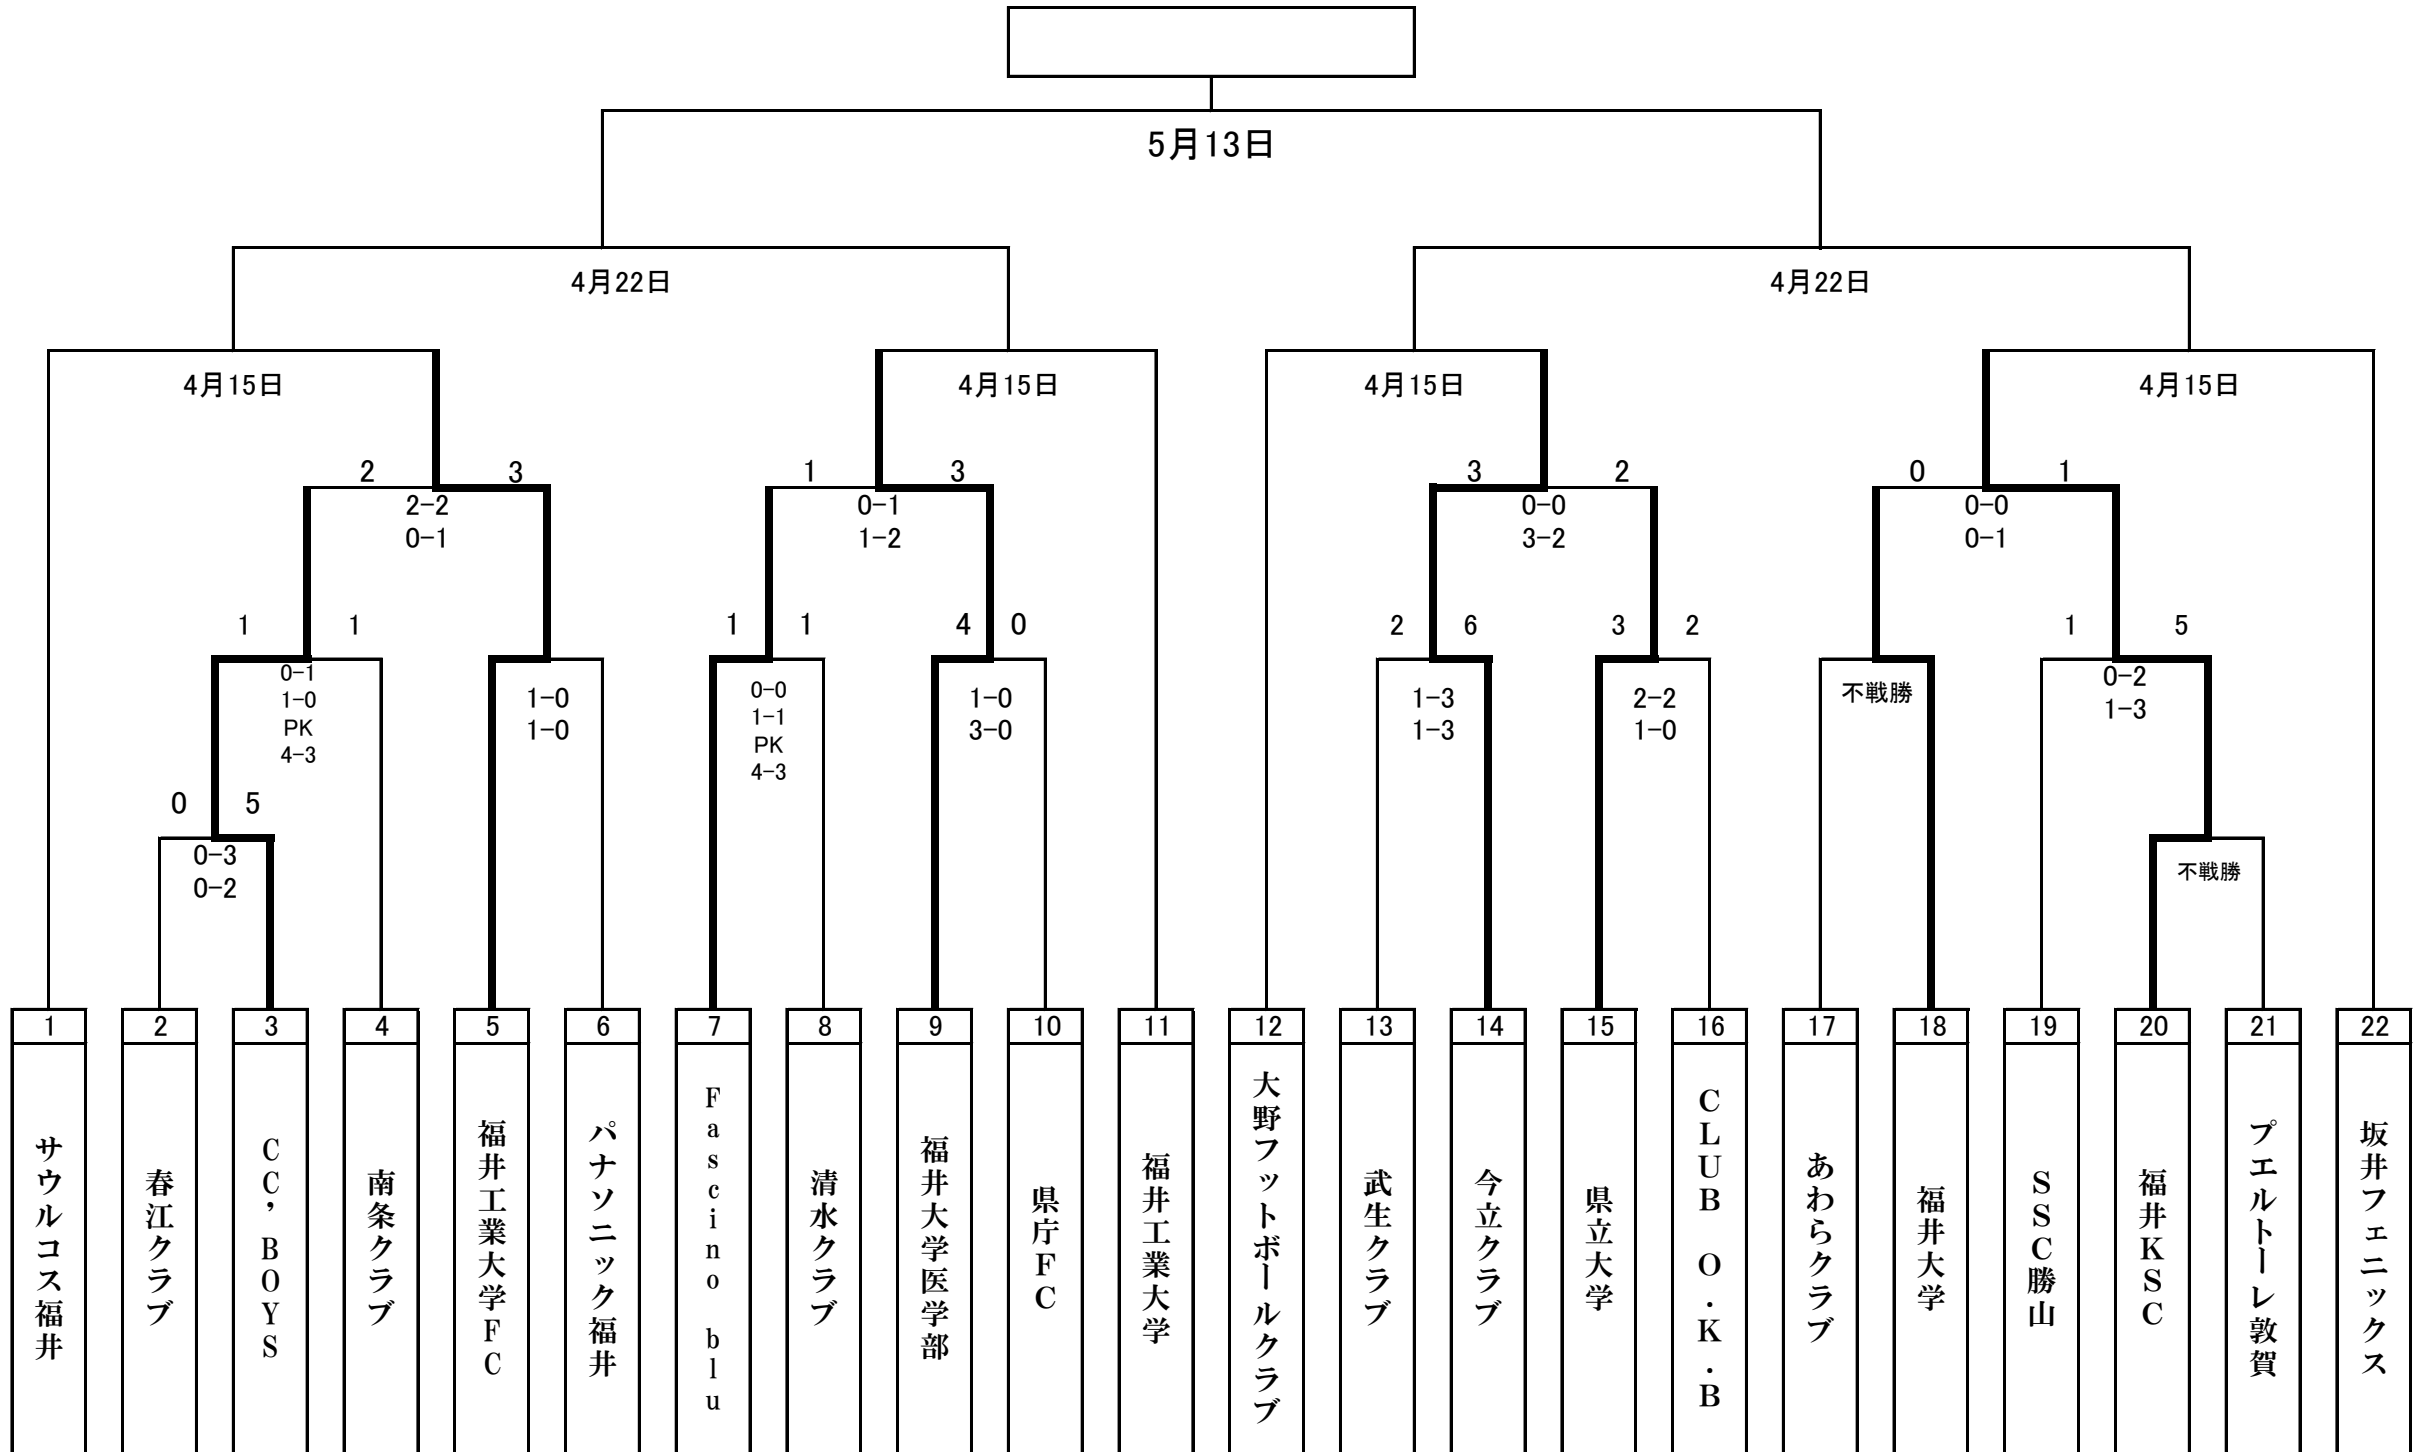

平成30年度福井県サッカー選手権大会

兼 天皇杯JFA第98回全日本サッカー選手権大会 福井県代表決定戦

**平成30年度福井県サッカー選手権大会
兼天皇杯JFA第98回全日本サッカー選手権大会福井県代表決定戦**

※ 今大会・他大会の試合結果により日程等が変更になる場合があります。

※ 日程・時間・場所を変更する事があります。ホームページを必ず見て下さい。

※ 第1試合の チームは、試合会場の準備をお願いします。

※ 最終試合 チームは、試合会場の後始末をお願いします。

※ 貴重品の管理は各チームでお願いします。

更新(青字)
変更(赤字)

試合時間 1回戦～3回戦・・・70分 準々決勝・・・80分 準決勝/決勝・・・90分

月日	会場責任者	開催地	No.	開始時間	対戦チーム		主審	4審	副審	
9月 17日	牧野	南越前町 ホノケ活性化グラウンド	2	10:00	福井KSC	不戦勝	プエルトレ敦賀	県庁FC	福大医学部	× 2
			6	11:40	福大医学部	4-0	県庁FC	プエルトレ敦賀	福井KSC	× 2
10月 1日		南越前町 ホノケ活性化グラウンド	7	9:30	武生クラブ	2-6	今立クラブ	CC'BOYS	春江クラブ	× 2
			1	11:10	春江クラブ	0-5	CC'BOYS	武生クラブ	今立クラブ	× 2
			9	—	あわらクラブ	不戦勝	福井大学	Fascino blu	清水クラブ	× 2
			5	13:30	Fascino blu	1-1 PK4-3	清水クラブ	あわらクラブ	福井大学	× 2
10月 29日	牧野	南越前町 ホノケ活性化グラウンド	3	9:30	CC'BOYS	1-1 PK4-3	南条クラブ	福井工業大学FC	パナソニック福井	× 2
			4	11:10	福井工業大学FC	2-0	パナソニック福井	CC'BOYS	南条クラブ	× 2
			8	12:50	県立大学	3-2	CLUB O.K.B	SSC勝山	福井KSC	× 2
			10	14:30	SSC勝山	1-5	福井KSC	県立大学	CLUB O.K.B	× 2
11月 12日	牧野	三国運動公園人工芝	13	9:30	今立クラブ	3-2	県立大学	福井大学	福井KSC	× 2
			14	11:10	福井大学	0-1	福井KSC	今立クラブ	県立大学	× 2
			11	12:50	CC'BOYS	2-3	福井工業大学FC	Fascino blu	福大医学部	× 2
			12	14:30	Fascino blu	1-3	福大医学部	CC'BOYS	福井工業大学FC	× 2
4月 15日 (80分)	牧野	丸岡スポーツランド (人工芝・北側)	16	9:00	福大医学部	×	福井工業大学	協会/大野FC	大野FC・今立	× 2
			15	10:50	サウルコス福井	×	福井工業大学FC	協会/フェニックス	フェニックス・福井KSC	× 2
			17	12:50	大野FC(奥越FC)	×	今立クラブ	協会/福井工業大学	福井工業大学・福大医学部	× 2
			18	14:45	福井KSC	×	坂井フェニックス	協会/サウルコス	サウルコス・工大FC	× 2
4月 22日	牧野	丸岡スポーツランド (人工芝・北側)	19	10:30	15の勝者	×	16の勝者	協会	協会	× 2
			20	13:45	17の勝者	×	18の勝者	協会	協会	× 2
5月 13日	牧野	調整中	21	13:00 予定	19の勝者	×	20の勝者	協会	協会	× 2