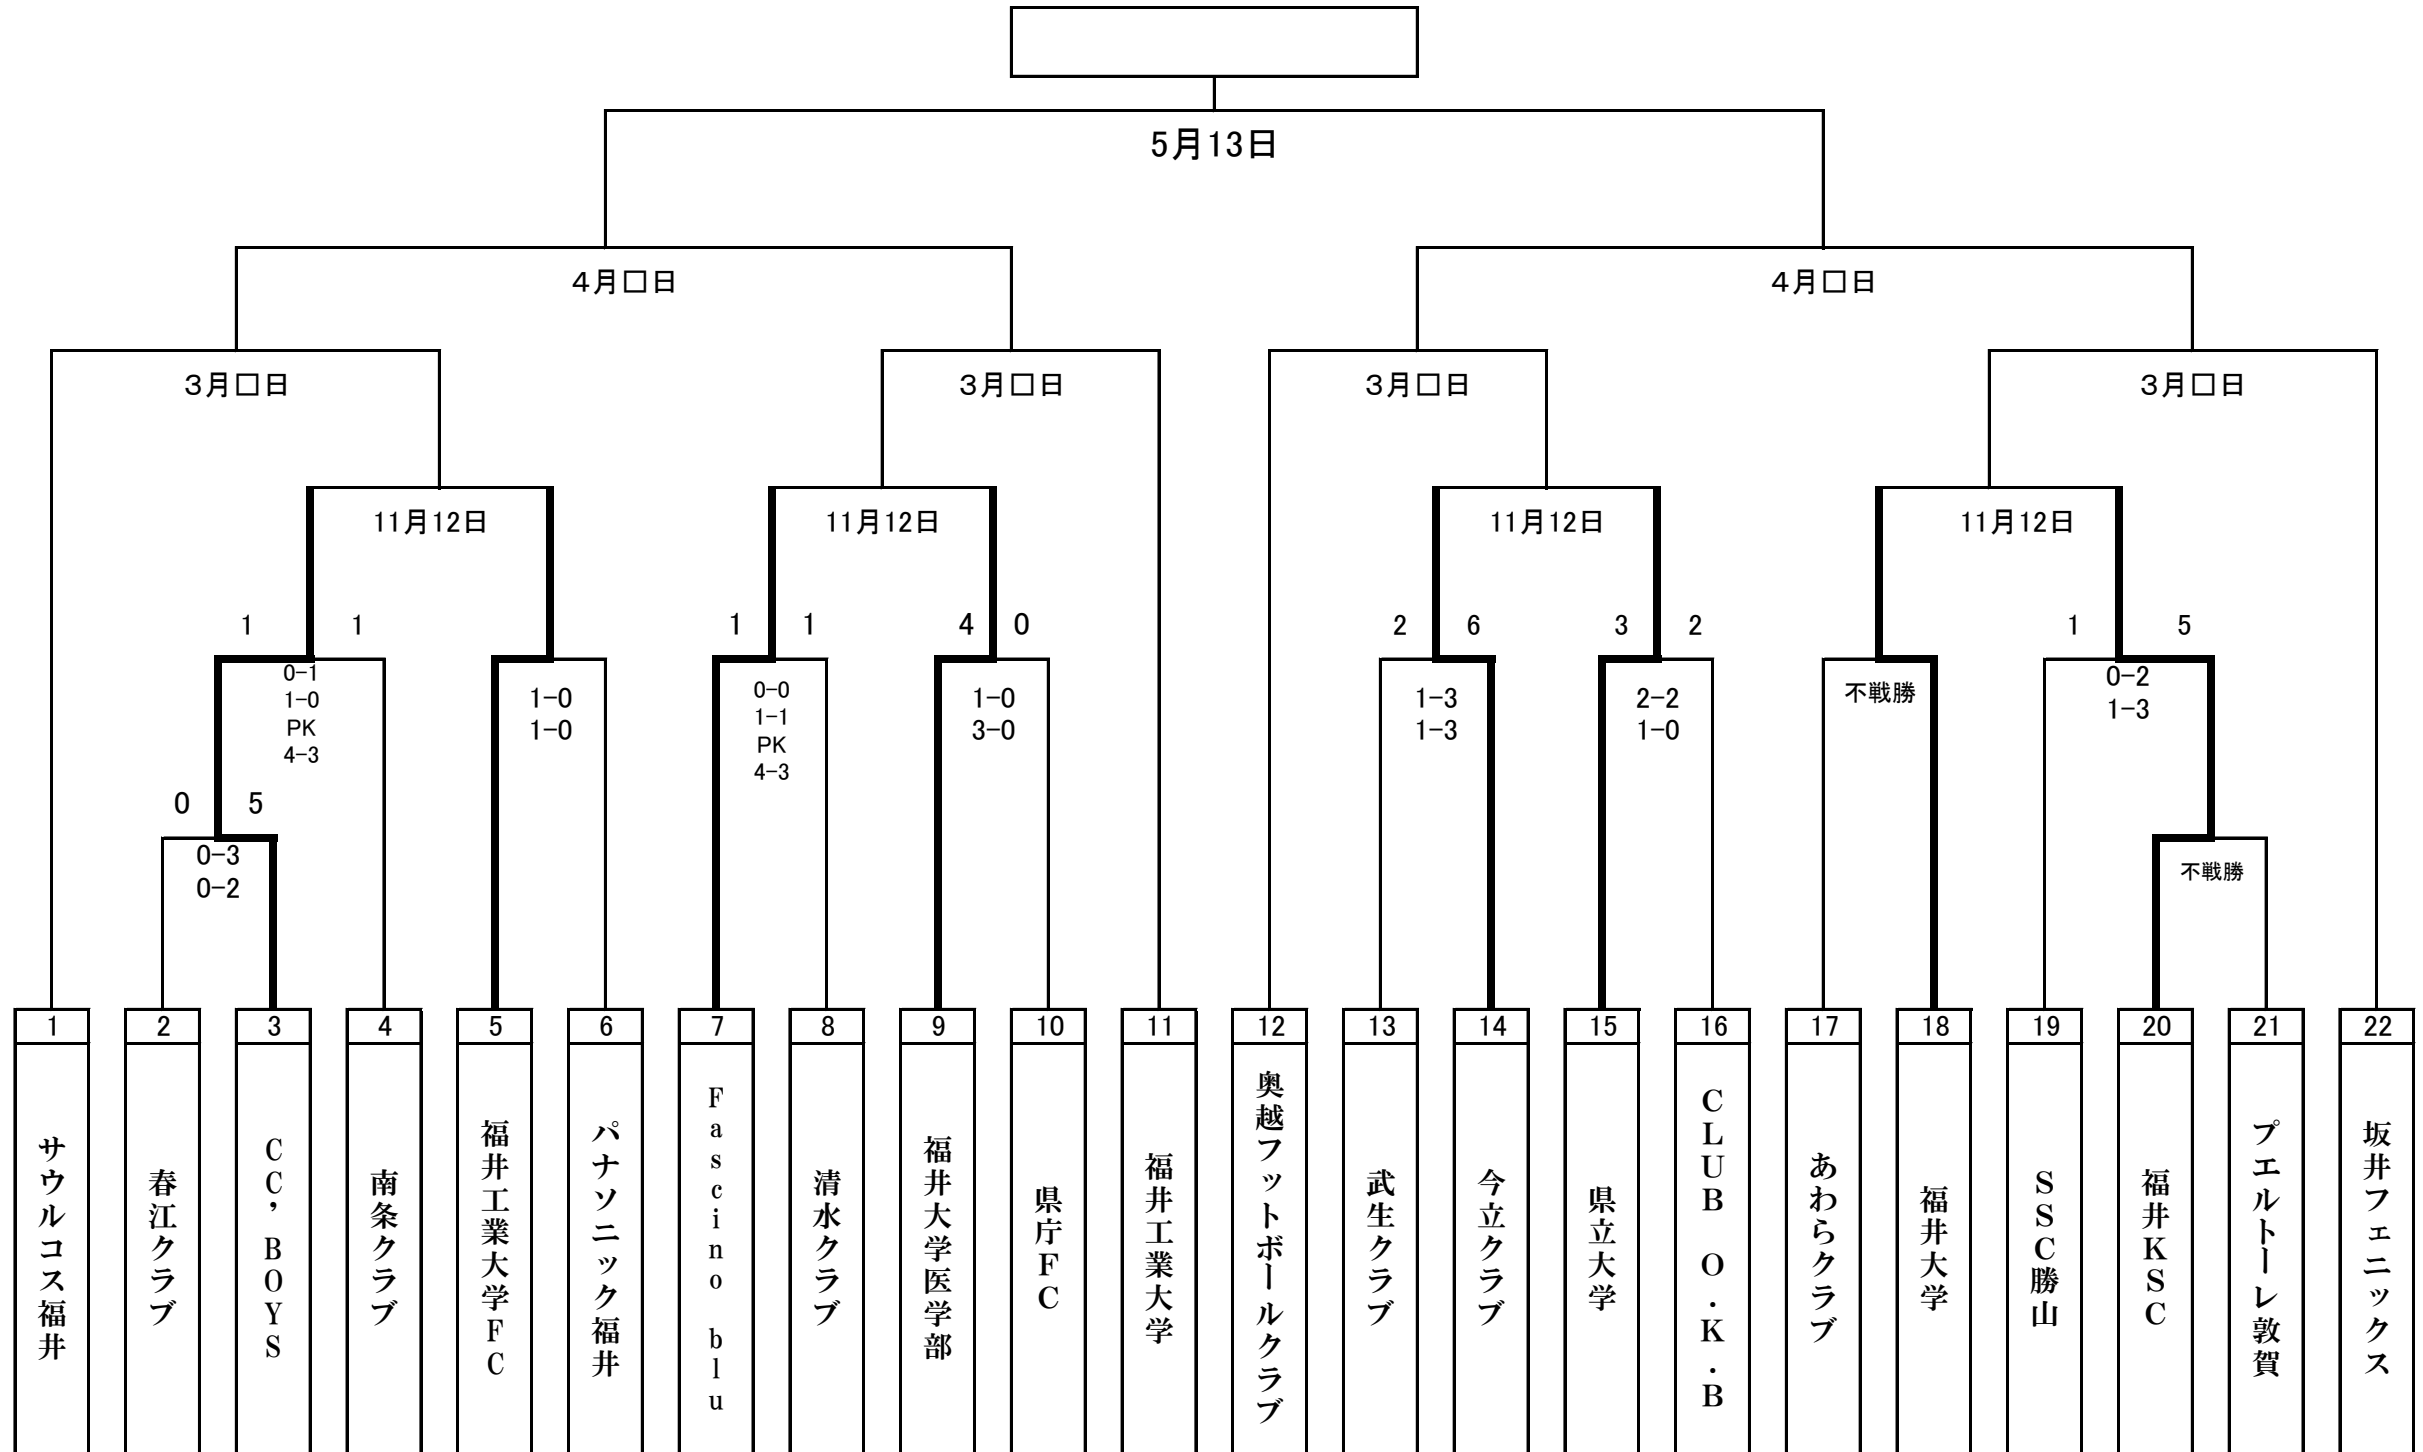

平成30年度福井県サッカー選手権大会

兼 第98回天皇杯全日本サッカー選手権大会 福井県代表決定大会

☆平成30年度 福井県サッカー選手権大会(天皇杯)☆

※ 今大会・他大会の試合結果により日程等が変更になる場合があります。

※ 日程・時間・場所を変更する事があります。ホームページを必ず見て下さい。

※ 第1試合の チームは、試合会場の準備をお願いします。

※ 最終試合 チームは、試合会場の後始末をお願いします。

※ 貴重品の管理は各チームでお願いします。

10月 31日 更新(青字)
変更(赤字)

試合時間 1回戦～3回戦・・・70分 準々決勝・・・80分 準決勝/決勝・・・90分

月日	会場責任者	開催地	No.	開始時間	対戦チーム		主審	4審	副審	
9月 17日	牧野	南越前町 ホノケ活性化グラウンド	2	10:00	福井KSC	不戦勝	プエルトレ敦賀	県庁FC	福大医学部	× 2
			6	11:40	福大医学部	4-0	県庁FC	プエルトレ敦賀	福井KSC	× 2
10月 1日		南越前町 ホノケ活性化グラウンド	7	9:30	武生クラブ	2-6	今立クラブ	CC'BOYS	春江クラブ	× 2
			1	11:10	春江クラブ	0-5	CC'BOYS	武生クラブ	今立クラブ	× 2
			9	—	あわらクラブ	不戦勝	福井大学	Fascino blu	清水クラブ	× 2
			5	13:30	Fascino blu	1-1 PK4-3	清水クラブ	あわらクラブ	福井大学	× 2
10月 29日	牧野	南越前町 ホノケ活性化グラウンド	3	9:30	CC'BOYS	1-1 PK4-3	南条クラブ	福井工業大学FC	パナソニック福井	× 2
			4	11:10	福井工業大学FC	2-0	パナソニック福井	CC'BOYS	南条クラブ	× 2
			8	12:50	県立大学	3-2	CLUB O.K.B	SSC勝山	福井KSC	× 2
			10	14:30	SSC勝山	1-5	福井KSC	県立大学	CLUB O.K.B	× 2
11月 12日	牧野	三国運動公園人工芝	13	9:30	今立クラブ	×	県立大学	福井大学	福井KSC	× 2
			14	11:10	福井大学	×	福井KSC	今立クラブ	県立大学	× 2
			11	12:50	CC'BOYS	×	福井工業大学FC	Fascino blu	福大医学部	× 2
			12	14:30	Fascino blu	×	福大医学部	CC'BOYS	福井工業大学FC	× 2
3月 (80分)	牧野	調整中	15	9:30	サウルコス福井	×	11の勝者	協会/福井工業大学	福井工業大学・12の勝者	× 2
			16		12の勝者	×	福井工業大学	協会/サウルコス	サウルコス・11の勝者	× 2
			17		奥越FC	×	13の勝者	協会/フェニックス	フェニックス・14の勝者	× 2
			18		14の勝者	×	坂井フェニックス	協会/奥越	奥越・13の勝者	× 2
4月	牧野	調整中	19	10:00	15の勝者	×	16の勝者	協会	協会	× 2
			20	12:30	17の勝者	×	18の勝者	協会	協会	× 2
5月 13日	牧野	調整中	21		19の勝者	×	20の勝者	協会	協会	× 2