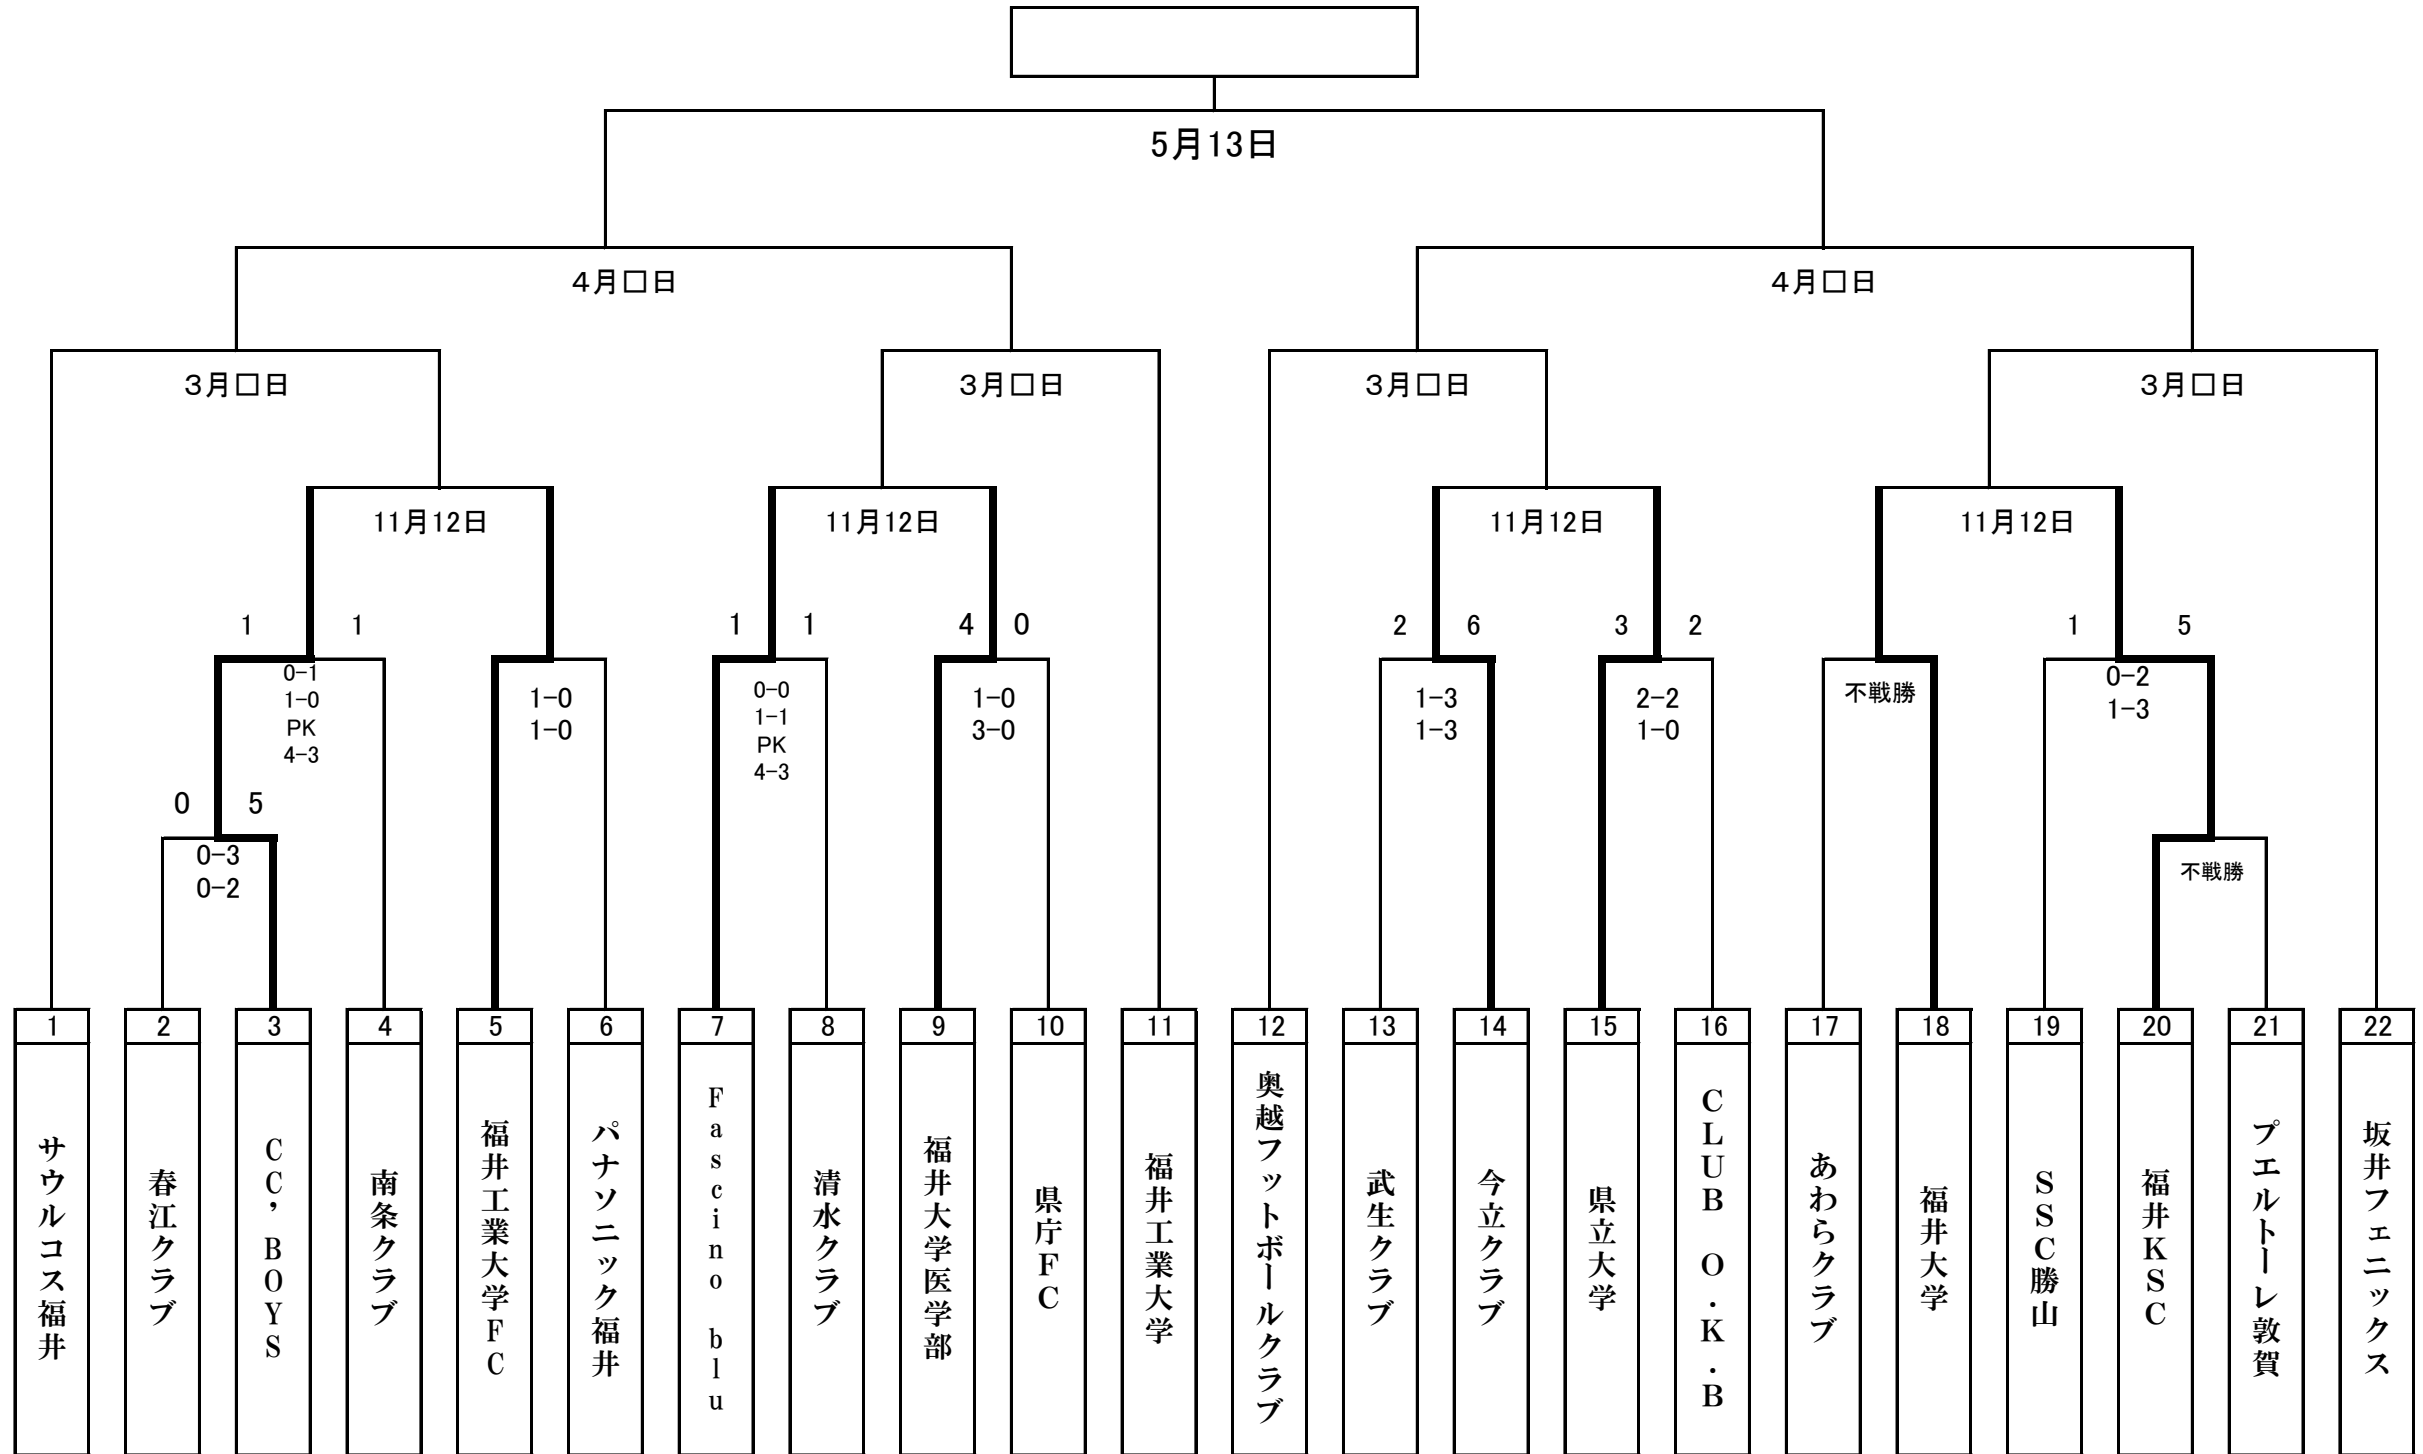

平成30年度福井県サッカー選手権大会

兼 第98回天皇杯全日本サッカー選手権大会 福井県代表決定大会

☆平成30年度 福井県サッカー選手権大会(天皇杯)☆

※ 今大会・他大会の試合結果により日程等が変更になる場合があります。

※ 日程・時間・場所を変更する事があります。ホームページを必ず見て下さい。

※ 第1試合の チームは、試合会場の準備をお願いします。

※ 最終試合 チームは、試合会場の後始末をお願いします。

※ 貴重品の管理は各チームでお願いします。

10月 31日 更新(青字)
変更(赤字)

試合時間 1回戦～3回戦・・・70分 準々決勝・・・80分 準決勝/決勝・・・90分

月日	会場責任者	開催地	No.	開始時間	対戦チーム		主審	4審	副審	
9月 17日	牧野	南越前町 ホノケ活性化グラウンド	2	10:00	福井KSC	不戦勝	プエルトレ敦賀	県庁FC	福大医学部	× 2
			6	11:40	福大医学部	4-0	県庁FC	プエルトレ敦賀	福井KSC	× 2
10月 1日		南越前町 ホノケ活性化グラウンド	7	9:30	武生クラブ	2-6	今立クラブ	CC'BOYS	春江クラブ	× 2
			1	11:10	春江クラブ	0-5	CC'BOYS	武生クラブ	今立クラブ	× 2
			9	—	あわらクラブ	不戦勝	福井大学	Fascino blu	清水クラブ	× 2
			5	13:30	Fascino blu	1-1 PK4-3	清水クラブ	あわらクラブ	福井大学	× 2
10月 29日	牧野	南越前町 ホノケ活性化グラウンド	3	9:30	CC'BOYS	1-1 PK4-3	南条クラブ	福井工業大学FC	パナソニック福井	× 2
			4	11:10	福井工業大学FC	2-0	パナソニック福井	CC'BOYS	南条クラブ	× 2
			8	12:50	県立大学	3-2	CLUB O.K.B	SSC勝山	福井KSC	× 2
			10	14:30	SSC勝山	1-5	福井KSC	県立大学	CLUB O.K.B	× 2
11月 12日	牧野	三国運動公園人工芝	13	9:30	今立クラブ	×	県立大学	福井大学	福井KSC	× 2
			14	11:10	福井大学	×	福井KSC	今立クラブ	県立大学	× 2
			11	12:50	CC'BOYS	×	福井工業大学FC	Fascino blu	福大医学部	× 2
			12	14:30	Fascino blu	×	福大医学部	CC'BOYS	福井工業大学FC	× 2
3月 (80分)	牧野	調整中	15	9:30	サウルコス福井	×	11の勝者	協会/福井工業大学	福井工業大学・12の勝者	× 2
			16		12の勝者	×	福井工業大学	協会/サウルコス	サウルコス・11の勝者	× 2
			17		奥越FC	×	13の勝者	協会/フェニックス	フェニックス・14の勝者	× 2
			18		14の勝者	×	坂井フェニックス	協会/奥越	奥越・13の勝者	× 2
4月	牧野	調整中	19	10:00	15の勝者	×	16の勝者	協会	協会	× 2
			20	12:30	17の勝者	×	18の勝者	協会	協会	× 2
5月 13日	牧野	調整中	21		19の勝者	×	20の勝者	協会	協会	× 2