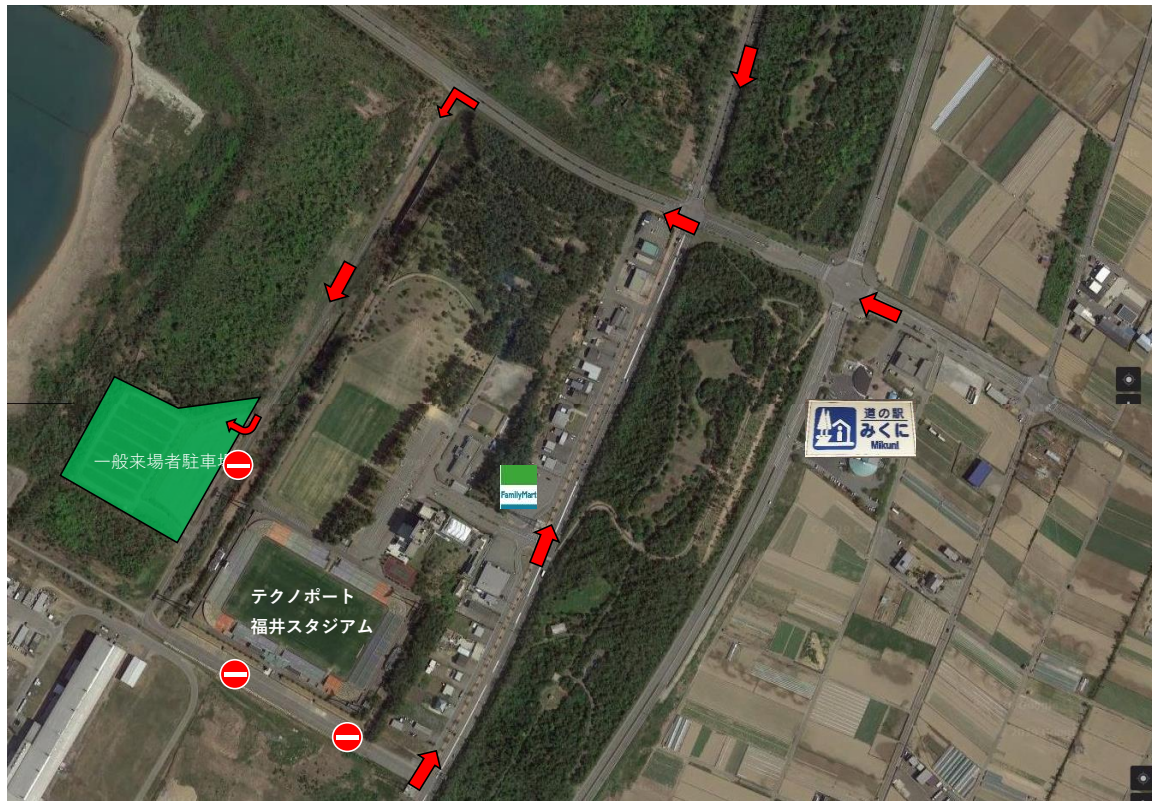

第99回全国高校サッカー選手権大会福井県

◆対戦カード 丸岡高校 VS 福井商業高校
◆日 時 2020年 11月8日(日) 13:05キックオフ
◆会 場 テクノポート福井総合公園スタジアム

【一般来場者駐車場までの導線(自家用車)】

【駐車場からスタジアムまで導線(徒歩)】

【注意事項】

①コロナ対策について

マスクの着用にご協力ください
当日は入場ゲートにて検温・健康調査アンケートを行います、ご協力ください。
体調が悪い方、熱が37.5度以降ある方は来場を見合わせてください。
ごみについては、各自お持ち帰りにご協力をお願いします。

②スタジアムのオープンゲートについて

当日の入場ゲートは1箇所のみです。バックスタンド側のゲートはオープンしませんのでご注意ください。
キックオフ時間の前後は混雑が予想されます。お早めのご来場をお願いします。

③駐車場について

上図の導線に従って、指定の駐車場へお停めください。また、近隣店舗や路上駐車は絶対にお止めください。