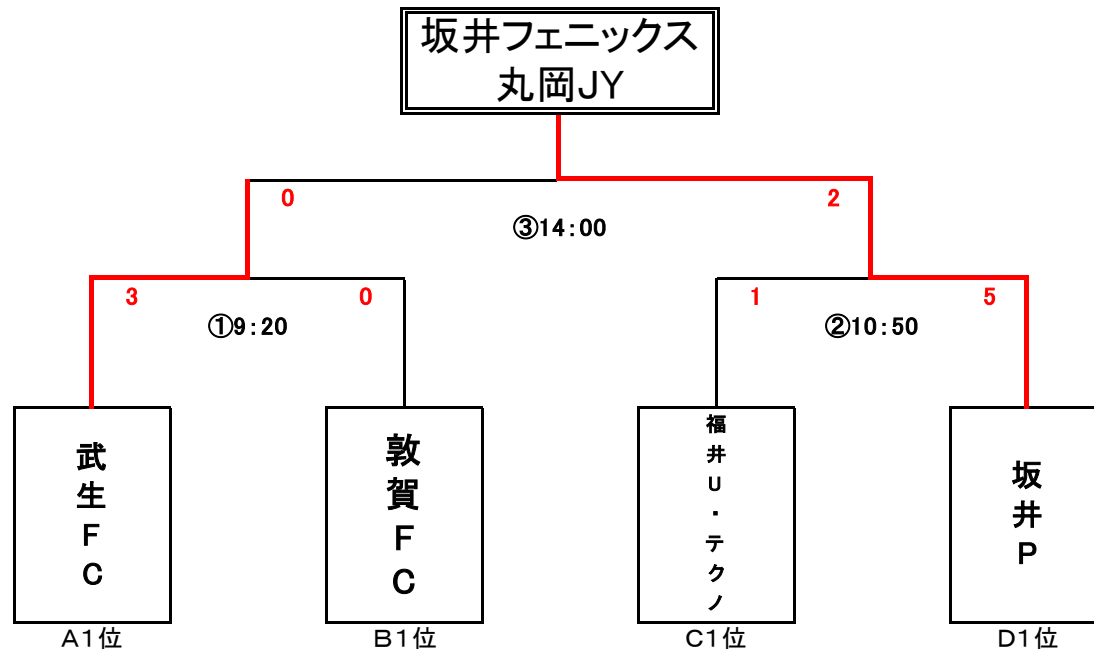

決勝トーナメント

11月24日(日) 丸岡スポーツランド人工芝

	開始時間	組み合わせ				主審	A1	A2
		チーム名	得点	vs	得点			
準決勝 ①	9:20	武生FC	3	vs	0	敦賀FC	派遣	派遣
準決勝 ②	10:50	福井U・テクノ	1	vs	5	坂井P	派遣	派遣
決勝③	14:00	①勝者 武生FC	0	vs	2	②勝者 坂井P	派遣	派遣