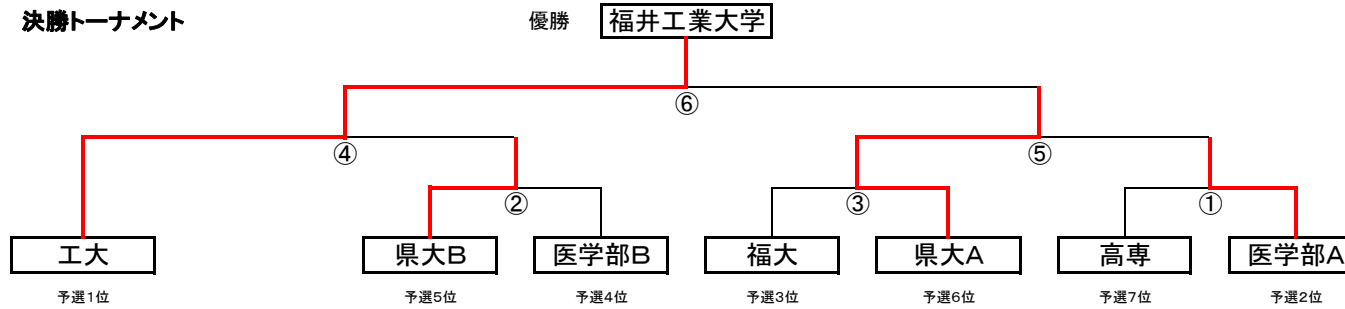

第11回 福井県学生サッカーフェスティバル 対戦表(審判割)

予選リーグ

	工大	医学部B	県大B	福大	高専	医学部A	県大A	勝ち点	得失点	総得点	順位
工大		4○2					5○2	6	5	9	1
医学部B	2●4		4○3					3	-1	6	4
県大B		3●4		3△3				1	-1	6	5
福大			3△3		7○1			4	6	10	3
高専				1●7		2●3		0	-7	3	7
医学部A					3○2		4○1	6	4	7	2
県大A	2●5					1●4		0	-6	3	6

決勝トーナメント

予選リーグ

	チーム名	得点	得点	チーム名	審判
①	9:30 9:52	県大B	3 - 3	福大	医学部B
②	9:55 10:17	工大	4 - 2	医学部B	県大A
③	10:20 10:42	高専	2 - 3	医学部A	福大
④	10:45 11:07	県大A	2 - 5	工大	医学部A
⑤	11:10 11:32	医学部B	4 - 3	県大B	工大
⑥	11:35 11:57	医学部A	4 - 1	県大A	高専
⑦	12:00 12:22	福大	7 - 1	高専	県大B

決勝トーナメント

	チーム名	得点	得点	チーム名	審判
①	13:30 13:52	高専	2 - 2	医学部A	県大B
			2 PK 3		
②	13:55 14:17	県大B	4 - 2	医学部B	高専
③	14:20 14:42	福大	0 - 1	県大A	医学部A
④	14:50	工大	5 - 1	県大B	福大
⑤	15:16	県大A	1 - 0	医学部A	工大
⑥	15:45	工大	5 - 0	県大A	医学部B