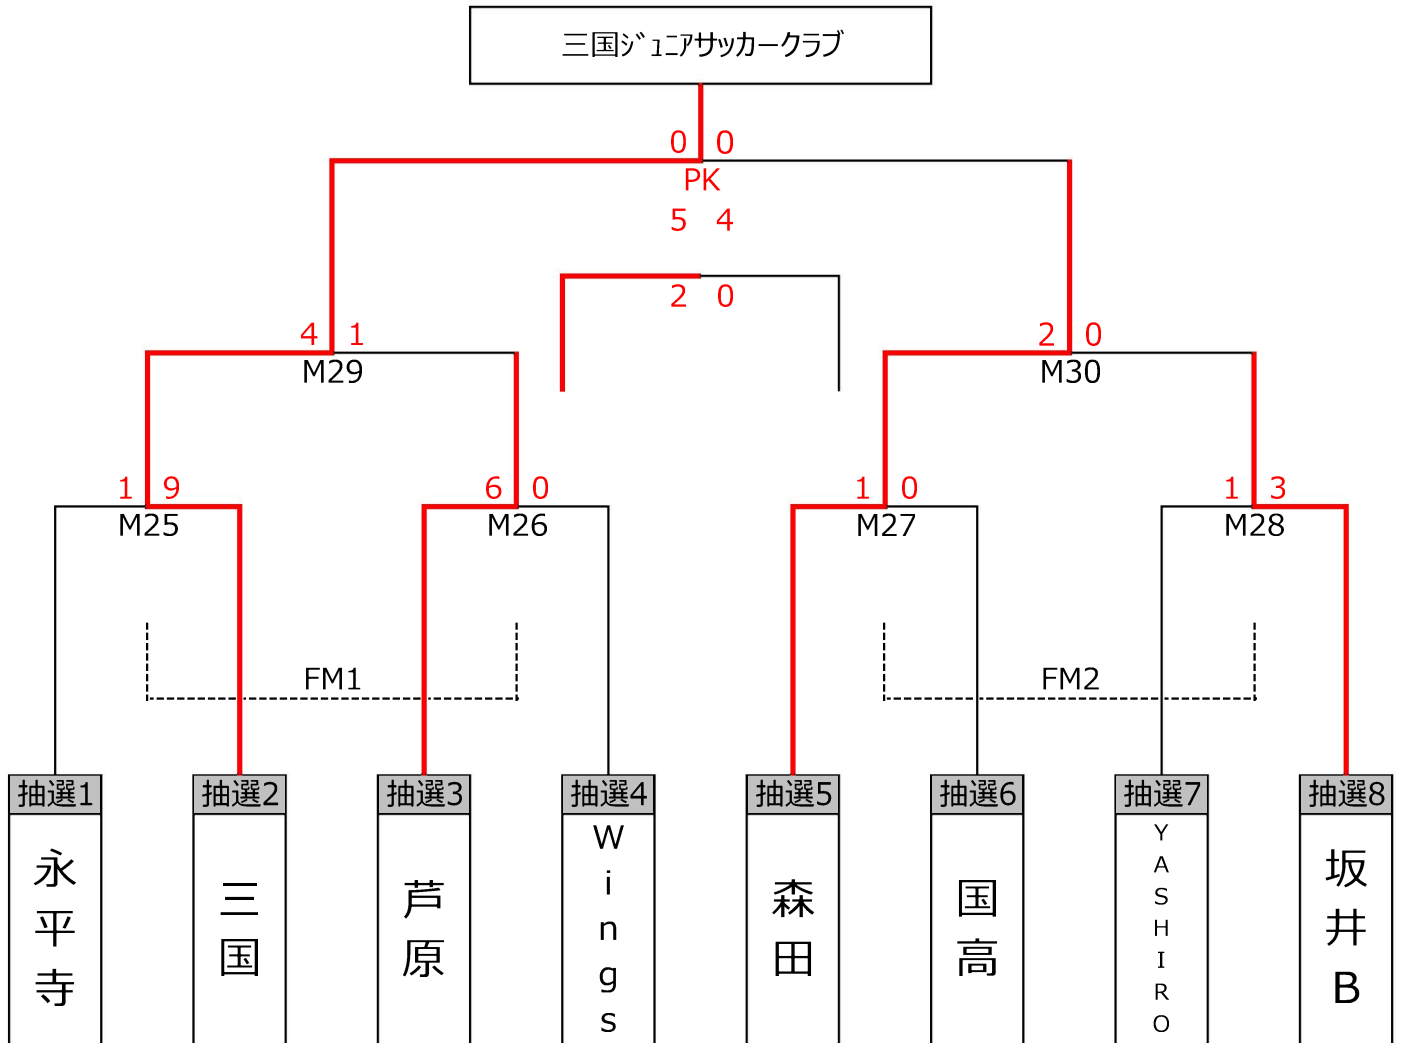

2017秋季U-12福井県少年サッカー大会

平成28年11月12日（日）
まるおかスポーツランド人工芝

優勝：三国ジュニアサッカークラブ
準優勝：森田サッカースポーツ少年団
三位：芦原サッカースポーツ少年団