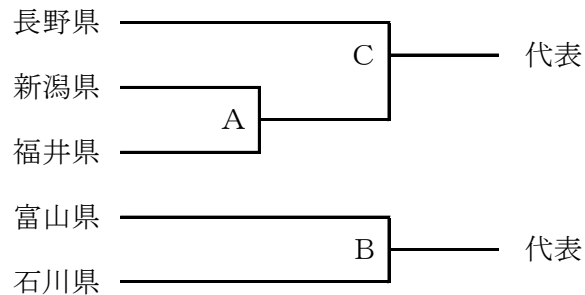

第38回 北信越国民体育大会 サッカー競技日程

期 間 8月11日(金)～13日(日)

会 場 丸岡スポーツランドサッカー場 【丸スポ】 成年男子
 丸岡スポーツランド多目的グラウンド北側(人工芝) 【丸スポ北】 少年男子
 丸岡スポーツランド多目的グラウンド南側(人工芝) 【丸スポ南】 少年男子
 三国運動公園補助競技場(人工芝) 【三国】 女子

試合日程

日	記号	会 場	種 別	開始時間	対 戦		備 考
11日 (金)	イ	丸スポ北	少年男子	13:30	新潟県	VS 福井県	変則対戦
12日 (土)	A	丸スポ	成年男子	11:00	新潟県	VS 福井県	1回戦
	B	丸スポ	成年男子	13:30	富山県	VS 石川県	代表決定戦
	ロ	丸スポ北	少年男子	13:30	長野県	VS 福井県	変則対戦
	ハ	丸スポ南	少年男子	13:30	富山県	VS 石川県	変則対戦
	あ	三国	女子	11:00	長野県	VS 富山県	1回戦
	い	三国	女子	13:30	福井県	VS 石川県	代表決定戦
13日 (日)	C	丸スポ	成年男子	11:00	長野県	VS Aの勝者	代表決定戦
	ニ	丸スポ北	少年男子	13:30	長野県	VS 富山県	変則対戦
	ホ	丸スポ南	少年男子	13:30	新潟県	VS 石川県	変則対戦
	う	三国	女子	11:00	新潟県	VS あの勝者	代表決定戦

注) ベンチは上段表の左側チームがピッチに向かって左側とする。

競技組み合わせ

▼少年男子の部

▼成年男子の部

▼女子の部