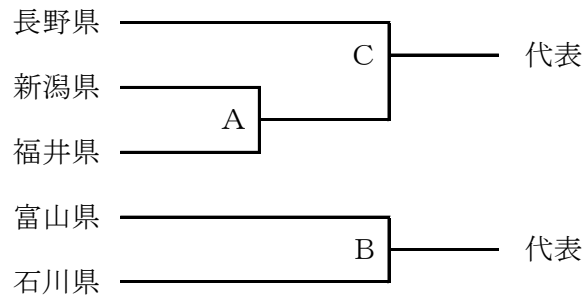

第38回 北信越国民体育大会 サッカー競技日程

期 間 8月11日(金)～13日(日)

会 場 丸岡スポーツランドサッカー場 【丸スポ】 成年男子
 丸岡スポーツランド多目的グラウンド北側(人工芝) 【丸スポ北】 少年男子
 丸岡スポーツランド多目的グラウンド南側(人工芝) 【丸スポ南】 少年男子
 三国運動公園補助競技場(人工芝) 【三国】 女子

試合日程

日	記号	会 場	種 別	開始時間	対 戦		備 考
11日 (金)	イ	丸スポ北	少年男子	13:30	新潟県	VS 福井県	変則対戦
12日 (土)	A	丸スポ	成年男子	11:00	新潟県	VS 福井県	1回戦
	B	丸スポ	成年男子	13:30	富山県	VS 石川県	代表決定戦
	ロ	丸スポ北	少年男子	13:30	長野県	VS 福井県	変則対戦
	ハ	丸スポ南	少年男子	13:30	富山県	VS 石川県	変則対戦
	あ	三国	女子	11:00	長野県	VS 富山県	1回戦
	い	三国	女子	13:30	福井県	VS 石川県	代表決定戦
13日 (日)	C	丸スポ	成年男子	11:00	長野県	VS Aの勝者	代表決定戦
	ニ	丸スポ北	少年男子	13:30	長野県	VS 富山県	変則対戦
	ホ	丸スポ南	少年男子	13:30	新潟県	VS 石川県	変則対戦
	う	三国	女子	11:00	新潟県	VS あの勝者	代表決定戦

注)ベンチは上段表の左側チームがピッチに向かって左側とする。

競技組み合わせ

▼少年男子の部

▼成年男子の部

▼女子の部