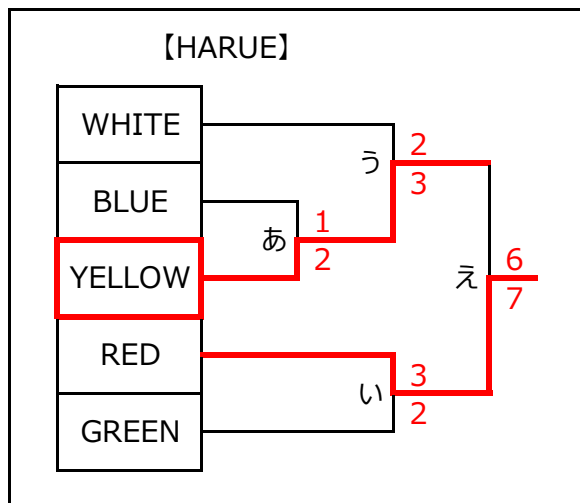

B	金U11B	YELLOW	金U11C
金U11B		0 ● 1	1 ● 3
YELLOW	1 ○ 0		2 ○ 0
金U11C	3 ○ 1	0 ● 2	

II	金U11C	GREEN	BLUE
金U11C		4 ○ 1	5 ○ 1
GREEN	1 ● 4		3 ○ 2
BLUE	1 ● 5	2 ● 3	

C	GREEN	金U10	WHITE
GREEN		3 ○ 0	1 ● 3
金U10	0 ● 3		0 △ 0
WHITE	3 ○ 1	0 △ 0	

III	金U10	金U11A	金U11B
金U10		2 ● 7	5 ○ 4
金U11A	7 ○ 2		3 ○ 0
金U11B	4 ● 5	0 ● 3	

【PK対決】

- (ルール)
- ・3人によるPK戦とし、同点の場合は、4人目以降同数のキックを行い得点が多いほうが勝ち。
 - ・キッカーは子供、成人女性、成人男性の3名（順序は問わない）、4人目以降は誰でもよい。
 - ・GKは相手キッカーに合わせ、子供、成人女性、成人男性が交代で行う。4人目以降も同じ。
 - ・コイントスに勝ったチームに先攻、後攻の選択権を与える。
 - ・PKの距離は、子供と成人女性がゴールラインから5m、成人男性が8mとする。