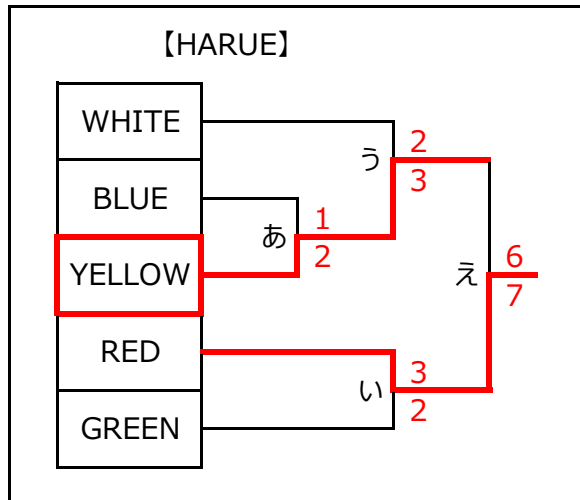

B	金U11B	YELLOW	金U11C
金U11B		0 ● 1	1 ● 3
YELLOW	1 ○ 0		2 ○ 0
金U11C	3 ○ 1	0 ● 2	

II	金U11C	GREEN	BLUE
金U11C		4 ○ 1	5 ○ 1
GREEN	1 ● 4		3 ○ 2
BLUE	1 ● 5	2 ● 3	

C	GREEN	金U10	WHITE
GREEN		3 ○ 0	1 ● 3
金U10	0 ● 3		0 △ 0
WHITE	3 ○ 1	0 △ 0	

III	金U10	金U11A	金U11B
金U10		2 ● 7	5 ○ 4
金U11A	7 ○ 2		3 ○ 0
金U11B	4 ● 5	0 ● 3	

【PK対決】

- (ルール)
- ・3人によるPK戦とし、同点の場合は、4人目以降同数のキックを行い得点が多いほうが勝ち。
 - ・キッカーは子供、成人女性、成人男性の3名（順序は問わない）、4人目以降は誰でもよい。
 - ・G Kは相手キッカーに合わせ、子供、成人女性、成人男性が交代で行う。4人目以降も同じ。
 - ・コイントスに勝ったチームに先攻、後攻の選択権を与える。
 - ・PKの距離は、子供と成人女性がゴールラインから5m、成人男性が8mとする。