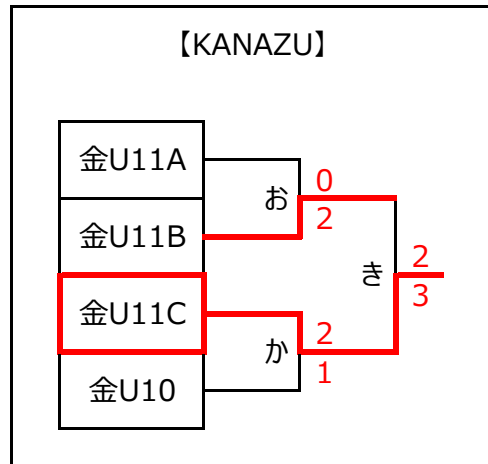

B	金U11B	YELLOW	金U11C
金U11B		0 ● 1	1 ● 3
YELLOW	1 ○ 0		2 ○ 0
金U11C	3 ○ 1	0 ● 2	

II	金U11C	GREEN	BLUE
金U11C		4 ○ 1	5 ○ 1
GREEN	1 ● 4		3 ○ 2
BLUE	1 ● 5	2 ● 3	

C	GREEN	金U10	WHITE
GREEN		3 ○ 0	1 ● 3
金U10	0 ● 3		0 △ 0
WHITE	3 ○ 1	0 △ 0	

III	金U10	金U11A	金U11B
金U10		2 ● 7	5 ○ 4
金U11A	7 ○ 2		3 ○ 0
金U11B	4 ● 5	0 ● 3	

【PK対決】

- (ルール)
- ・3人によるPK戦とし、同点の場合は、4人目以降同数のキックを行い得点が多いほうが勝ち。
 - ・キッカーは子供、成人女性、成人男性の3名（順序は問わない）、4人目以降は誰でもよい。
 - ・G Kは相手キッカーに合わせ、子供、成人女性、成人男性が交代で行う。4人目以降も同じ。
 - ・コイントスに勝ったチームに先攻、後攻の選択権を与える。
 - ・PKの距離は、子供と成人女性がゴールラインから5m、成人男性が8mとする。