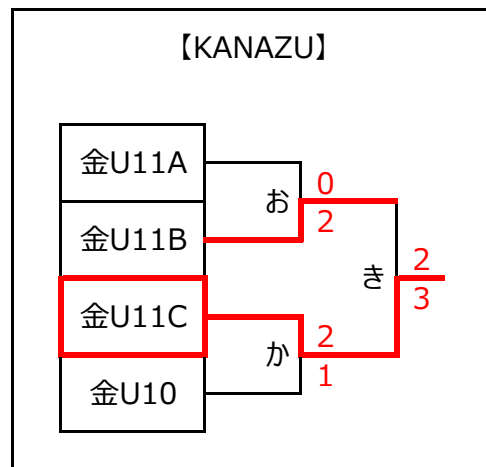

B	金U11B	YELLOW	金U11C
金U11B		0 ● 1	1 ● 3
YELLOW	1 ○ 0		2 ○ 0
金U11C	3 ○ 1	0 ● 2	

II	金U11C	GREEN	BLUE
金U11C		4 ○ 1	5 ○ 1
GREEN	1 ● 4		3 ○ 2
BLUE	1 ● 5	2 ● 3	

C	GREEN	金U10	WHITE
GREEN		3 ○ 0	1 ● 3
金U10	0 ● 3		0 △ 0
WHITE	3 ○ 1	0 △ 0	

III	金U10	金U11A	金U11B
金U10		2 ● 7	5 ○ 4
金U11A	7 ○ 2		3 ○ 0
金U11B	4 ● 5	0 ● 3	

【PK対決】

- (ルール)
- ・3人によるPK戦とし、同点の場合は、4人目以降同数のキックを行い得点が多いほうが勝ち。
 - ・キッカーは子供、成人女性、成人男性の3名（順序は問わない）、4人目以降は誰でもよい。
 - ・GKは相手キッカーに合わせ、子供、成人女性、成人男性が交代で行う。4人目以降も同じ。
 - ・コイントスに勝ったチームに先攻、後攻の選択権を与える。
 - ・PKの距離は、子供と成人女性がゴールラインから5m、成人男性が8mとする。