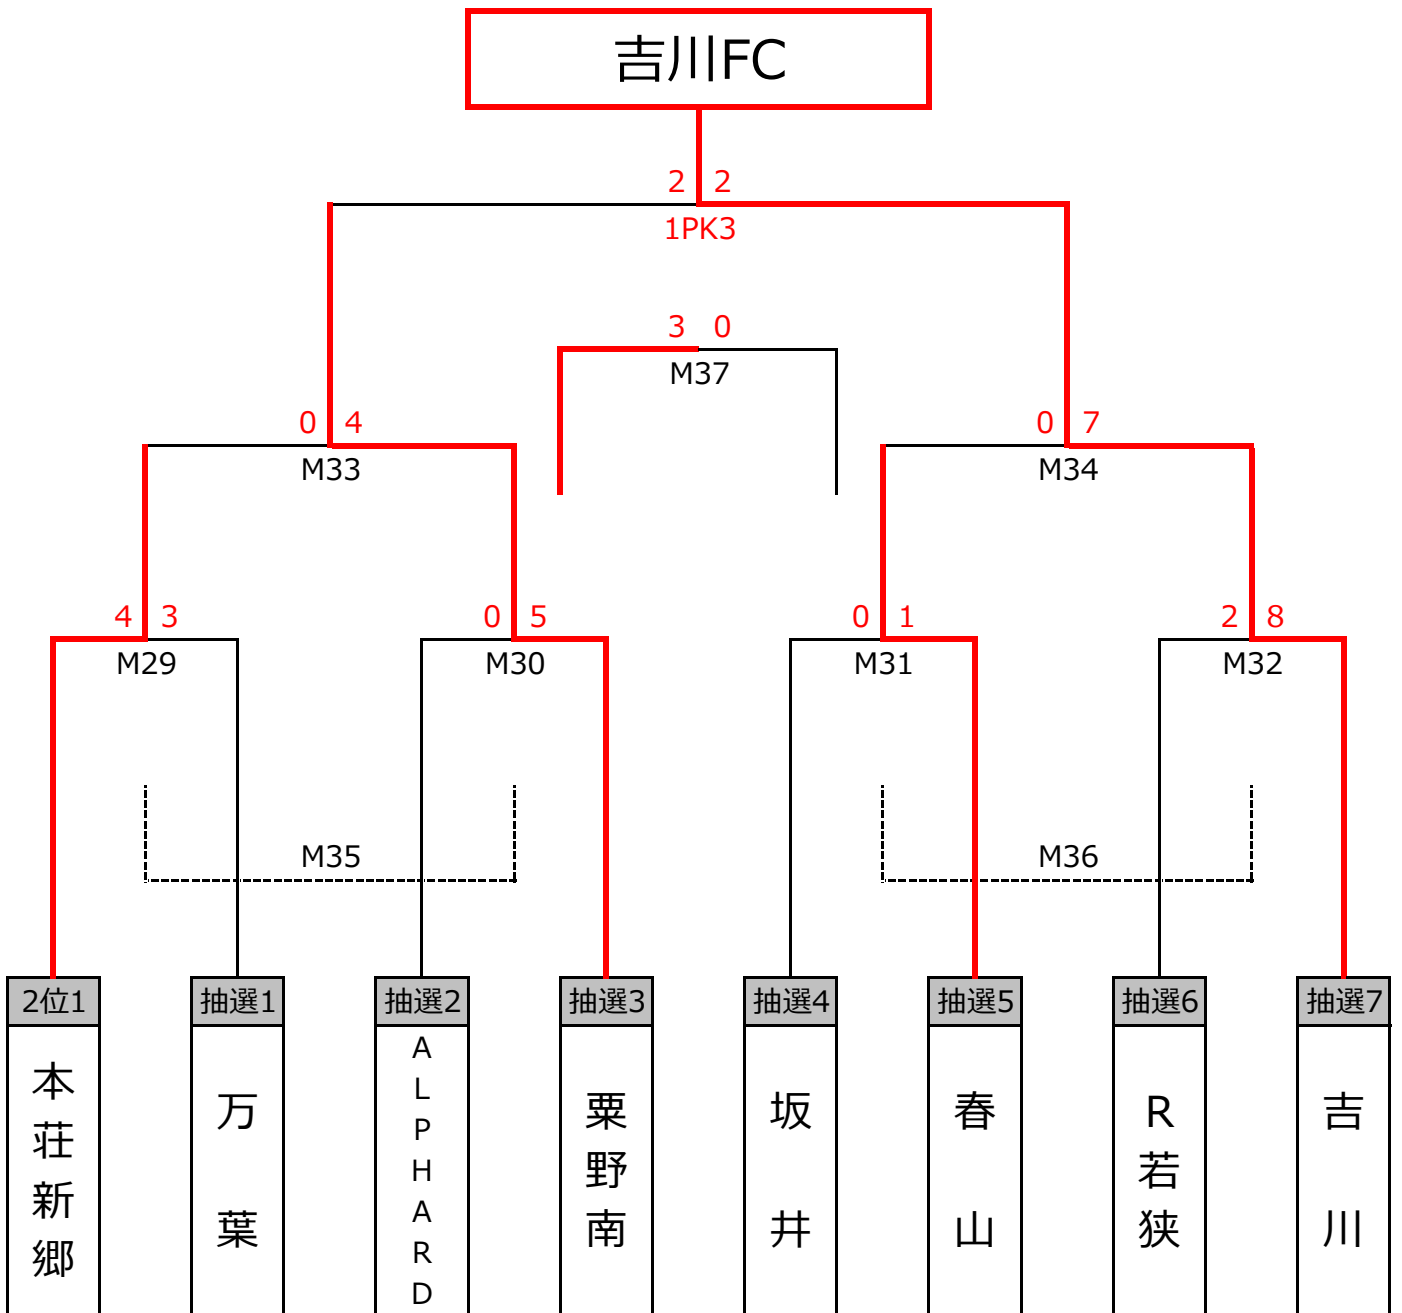

こくみん共済カップ2016

平成28年11月13日（日）
まるおかスポーツランド人工芝

優勝：吉川FC
準優勝：栗野南SSS
三位：本荘新郷SSS
四位：春山少年SC

福井新聞社賞：R若狭
福井新聞社賞：ALPHARD
FBC社賞：坂井SSS
FBC社賞：万葉SC

こくみん共済カップ[®]2016

平成28年11月13日（日）
まるおかスポーツランド人工芝

<Ⅰピッチ>

キックオフ	マッチNo.	マッチ	対 戦					主審/4審	副 審		
9:00	M29	B8①	本荘新郷	4	0 4	vs	2 1	3	万 葉	坂 井	春 山
10:00	M31	B8③	坂 井	0	0 0	vs	1 0	1	春 山	本荘新郷	万 葉
11:15	M35	FM①	万 葉			vs			ALPHARD	相 互	相 互
12:00	M33	B4①	本荘新郷	0	0 0	vs	2 2	4	栗野南	協会	協会
13:15	M38	決勝	栗野南	2	2 0	vs	1 1	2	吉 川	協会	協会
14:00	表彰式 & 閉会式 1PK3										
14:30	後 始 末										

<Ⅱピッチ>

キックオフ	マッチNo.	マッチ	対 戦					主審/4審	副 審		
9:00	M30	B8②	ALPHARD	0	0 0	vs	2 3	5	栗野南	R若狭	吉 川
10:00	M32	B8④	R若狭	2	2 0	vs	4 4	8	吉 川	ALPHARD	栗野南
11:15	M36	FM②	坂 井			vs			R若狭	相 互	相 互
12:00	M34	B4②	春 山	0	0 0	vs	2 5	7	吉 川	協会	協会
13:15	M37	三決	本荘新郷	3	2 1	vs	0 0	0	春 山	協会	協会
14:00	表 彰 式 & 閉 会 式										
14:30	後 始 末										