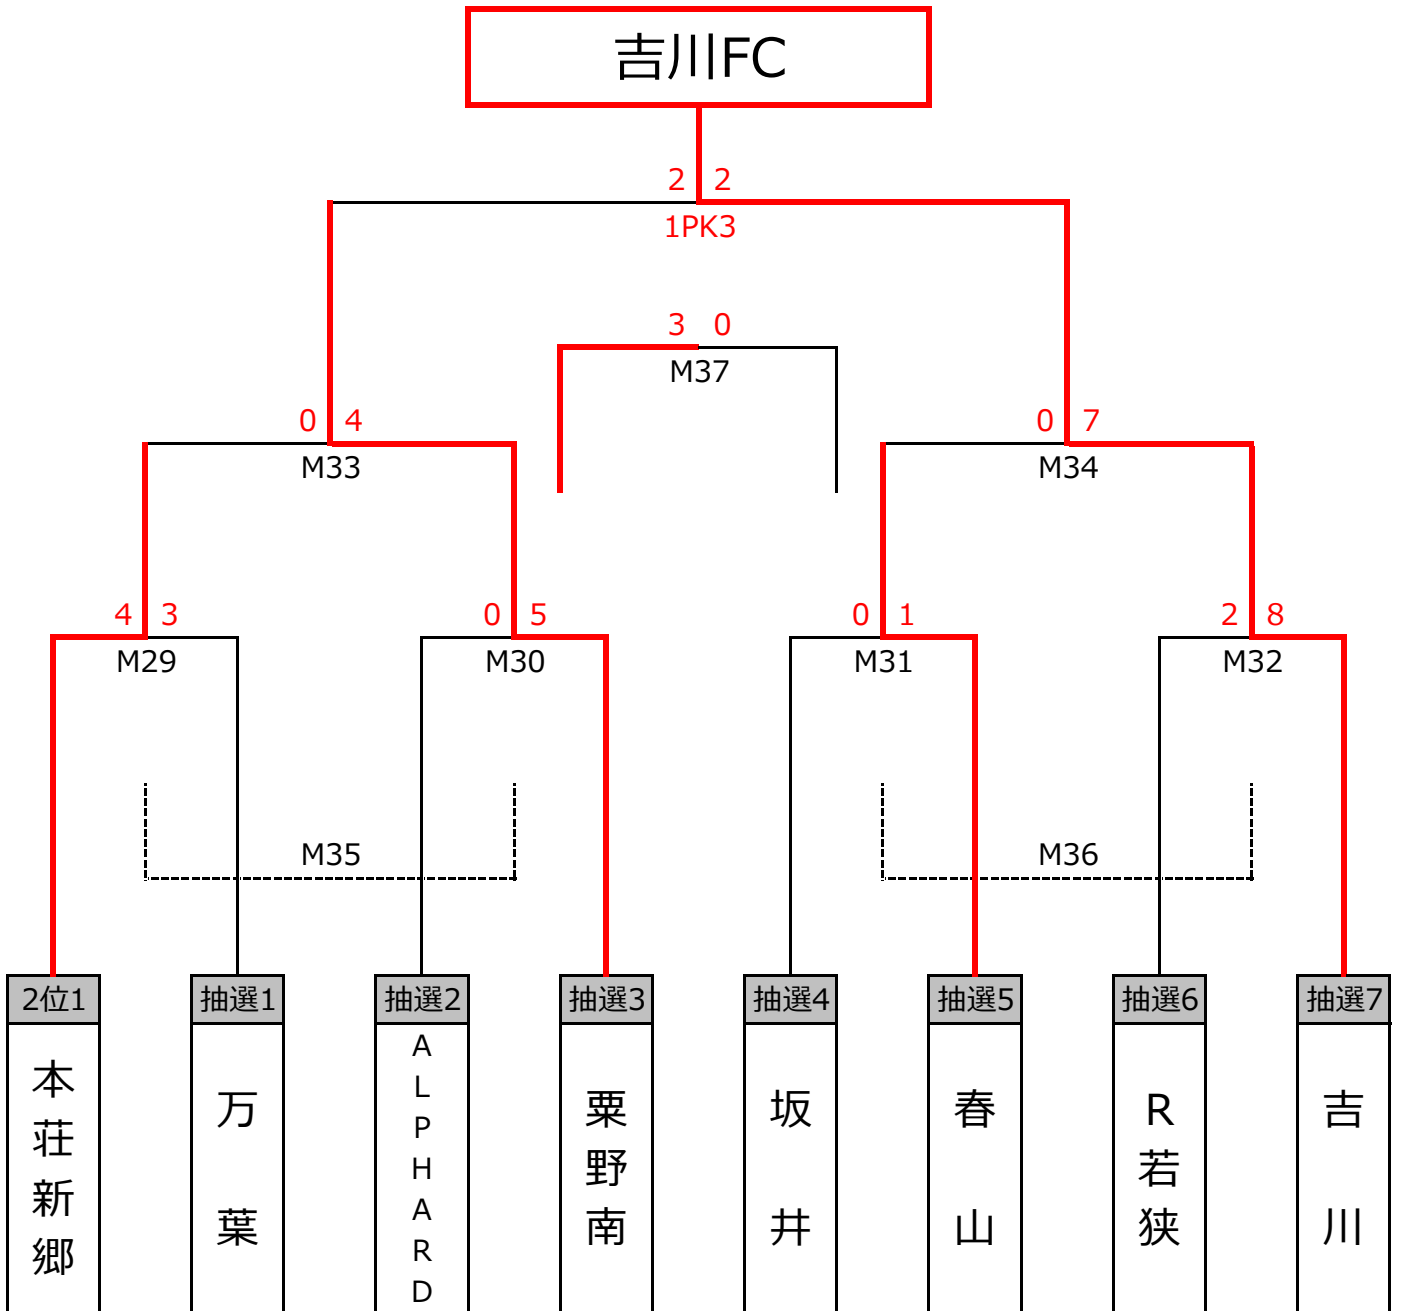

# こくみん共済カップ2016

平成28年11月13日（日）  
まるおかスポーツランド人工芝

優勝 : 吉川FC  
準優勝 : 栗野南SSS  
三位 : 本荘新郷SSS  
四位 : 春山少年SC

福井新聞社賞 : R若狭  
福井新聞社賞 : ALPHARD  
FBC社賞 : 坂井SSS  
FBC社賞 : 万葉SC

## <Ⅱピッチ>

キックオフ	マッチNo.	マッチ	対 戦					主審/4審	副 審		
9:00	M30	B8②	ALPHARD	0	0 0	vs	2 3	5	栗野南	R若狭	吉 川
10:00	M32	B8④	R若狭	2	2 0	vs	4 4	8	吉 川	ALPHARD	栗野南
11:15	M36	FM②	坂 井			vs			R若狭	相 互	相 互
12:00	M34	B4②	春 山	0	0 0	vs	2 5	7	吉 川	協会	協会
13:15	M37	三決	本荘新郷	3	2 1	vs	0 0	0	春 山	協会	協会
14:00	表 彰 式 & 閉 会 式										
14:30	後 始 末										