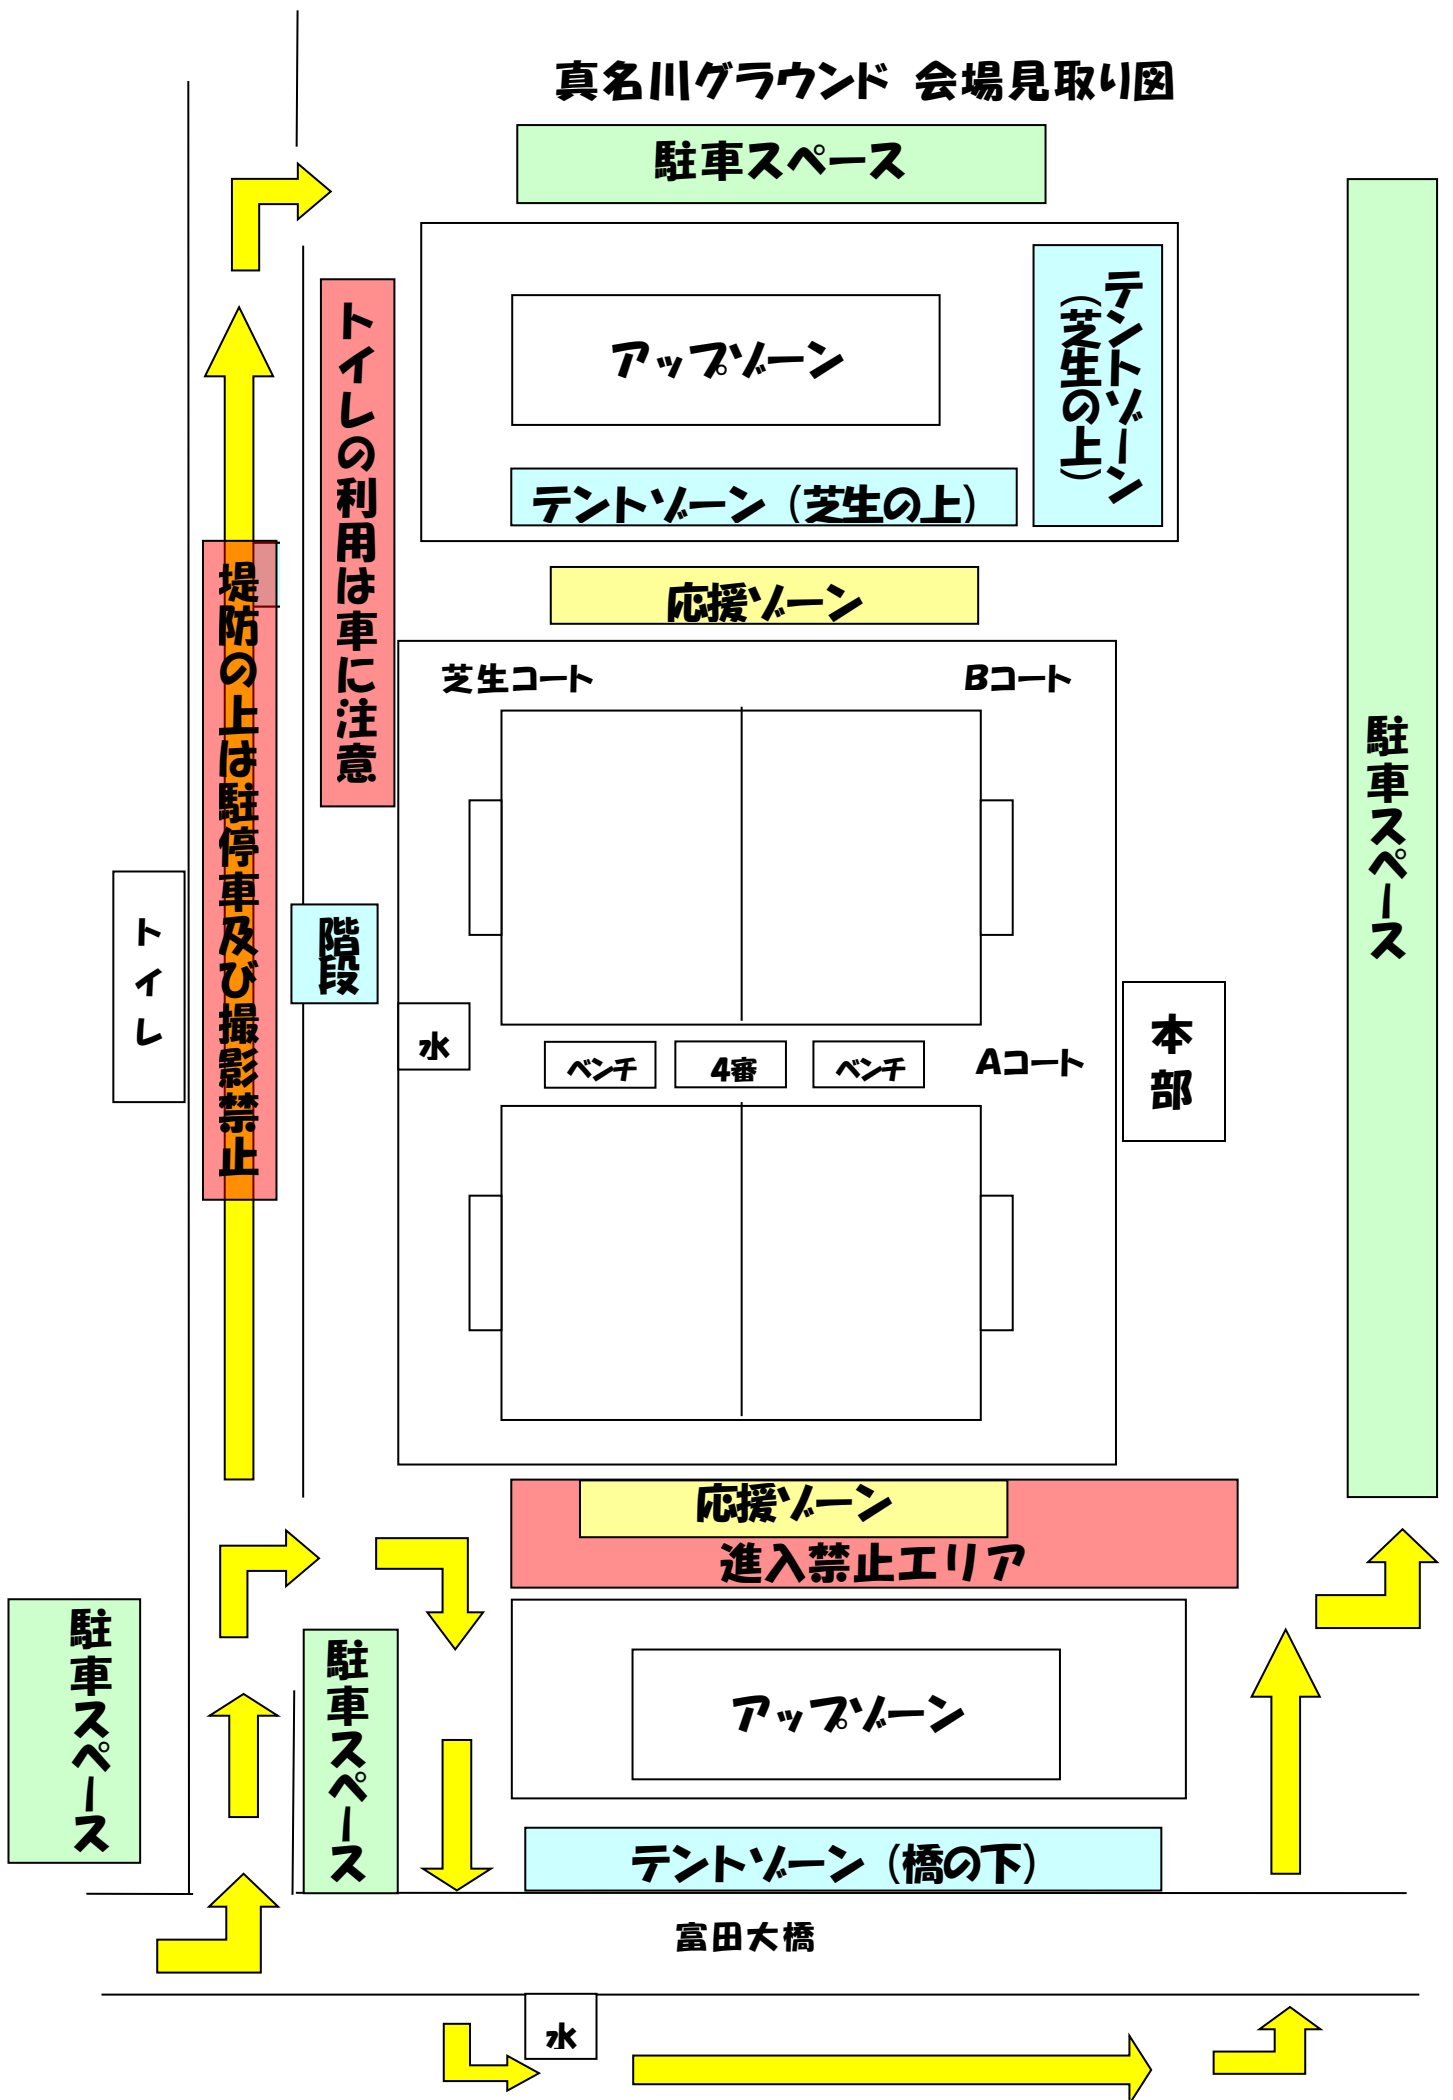

真名川グラウンド 会場見取り図

駐車スペース

アップゾーン

テントゾーン (芝生の上)

テントゾーン
(芝生の上)

応援ゾーン

芝生コート

Bコート

トイレ

階段

水

ベンチ

4番

ベンチ

Aコート

本部

駐車スペース

応援ゾーン

進入禁止エリア

アップゾーン

テントゾーン (橋の下)

富田大橋

水

駐車スペース

駐車スペース